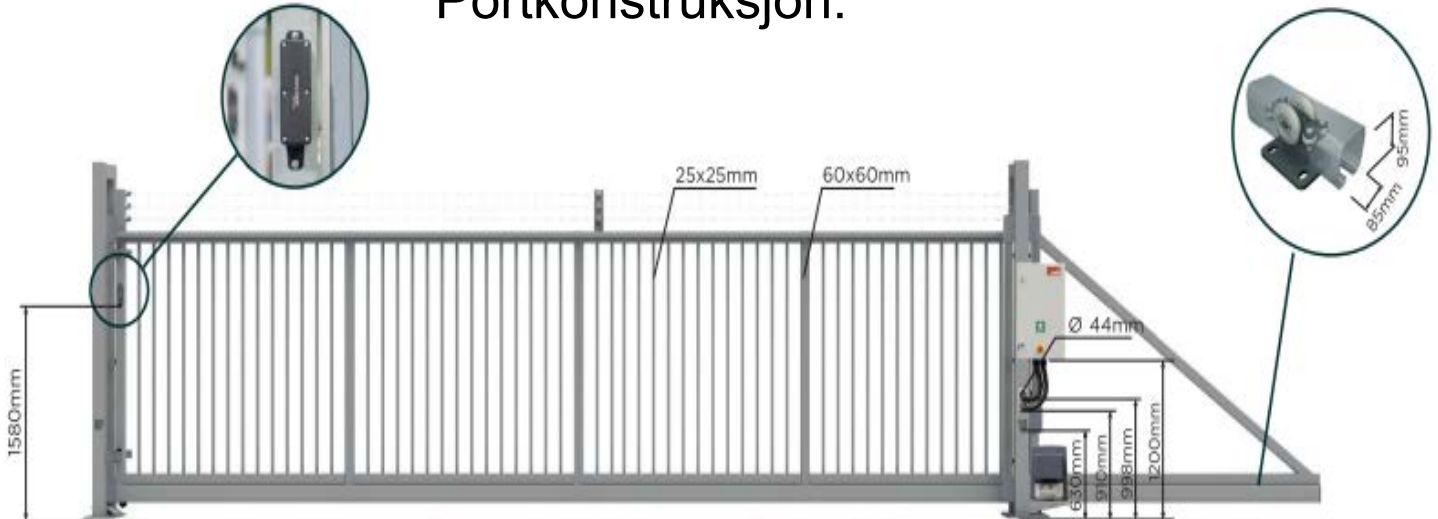

Skyveport smal

Skyveport smal er frittstående og med en åpning som er inntil 7 m bred som enkeltbladet port og inntil 14 m bred som dobbelbladet port.

Skyveport smal

Portkonstruksjon:

Sikkerhet

CE-merket og utstyrt med klembeskyttelse og nødstop-knapp.

Rask motor

Rask og automatisk motor

Robus design

Porten er laget av robust stål.

Standardversjon:

- 1. motor
- Automatisk styring
- 3 rader med piggråd
- 1. fotocelle sender/mottaker
- Klembeskyttelse
- 2 stoppknapper med varselskilt

Standard høyde: Inkl piggråd: 2300 mm

Bredde: Enkelport opptil 7 meter og dobbelport opptil 14 meter

Rammekonstruksjon: 60x60mm

Profil: 25x25mm

Materiale: Galvanisert stål, kan pulverlakeres i alle RAL-farger

Montering: Heises rett på fundament

Alternativer: Finnes både i manuell og automatisk versjon