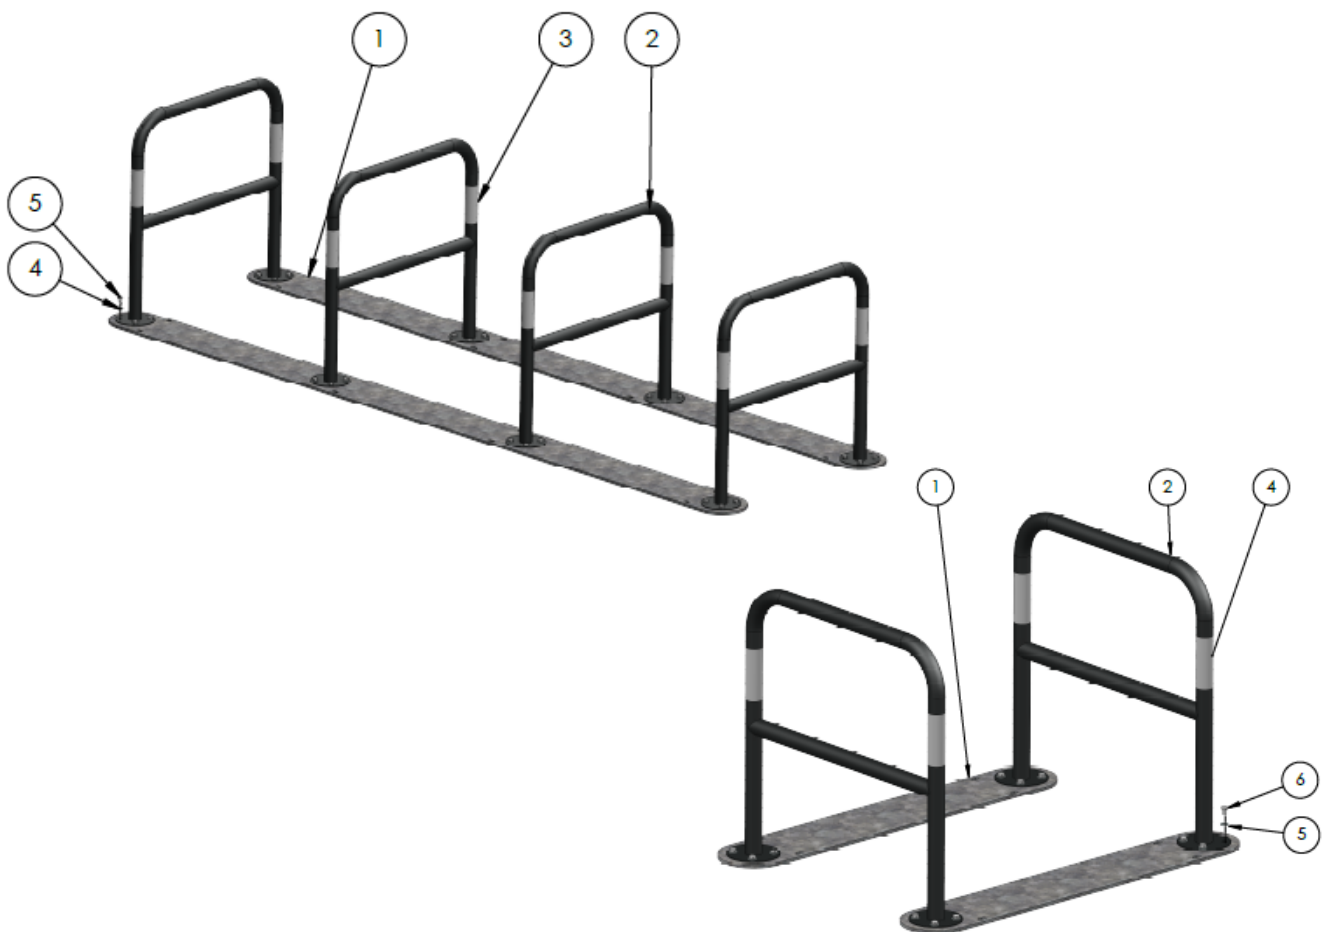

Saferoad A-stativ på skinnesystem for 4-6-8 sykkelplasser

Saferoad A-stativ på skinn er en enkel og meget funksjonell løsning for sykkelparkering. A-stativet gir god beskyttelse mot tyveri ved å muliggjøre låsing av sykkelrammen og begge hjulene på stativet.

Skinnesystemet er laget med 3 ulike lengder (1,2m, 2,2m og 3,2m) for følgende antall sykler 4-6-8 sykler. Skinnene forenkler monteringen og plasseringen av disse modulene uten fast montering i bakken.

Design/produsent: Saferoad

Saferoad A-stativ på skinne for 4 sykkelplasser
Saferoad A-stativ på skinne for 6 sykkelplasser
Saferoad A-stativ på skinne for 8 sykkelplasser

A-stativene monteres på våre skinner som letter monteringen og gjør det mulig å ha stativer montert opp på fast dekke /gulv uten bolting. Der hvor fastmontering er ønskelig kan resterende hull på skinnene brukes mot underlaget.

Skinnene kan kombineres med 3 ulike bredder på sykkelstativ. Stativene leveres i tre bredder; 60, 80 eller 100 cm. Synlig høyde over bakken for alle er 80 cm

Det brukes eget boltesett for sykkelstativ/A-stativ, 8 bolter pr. stativ.