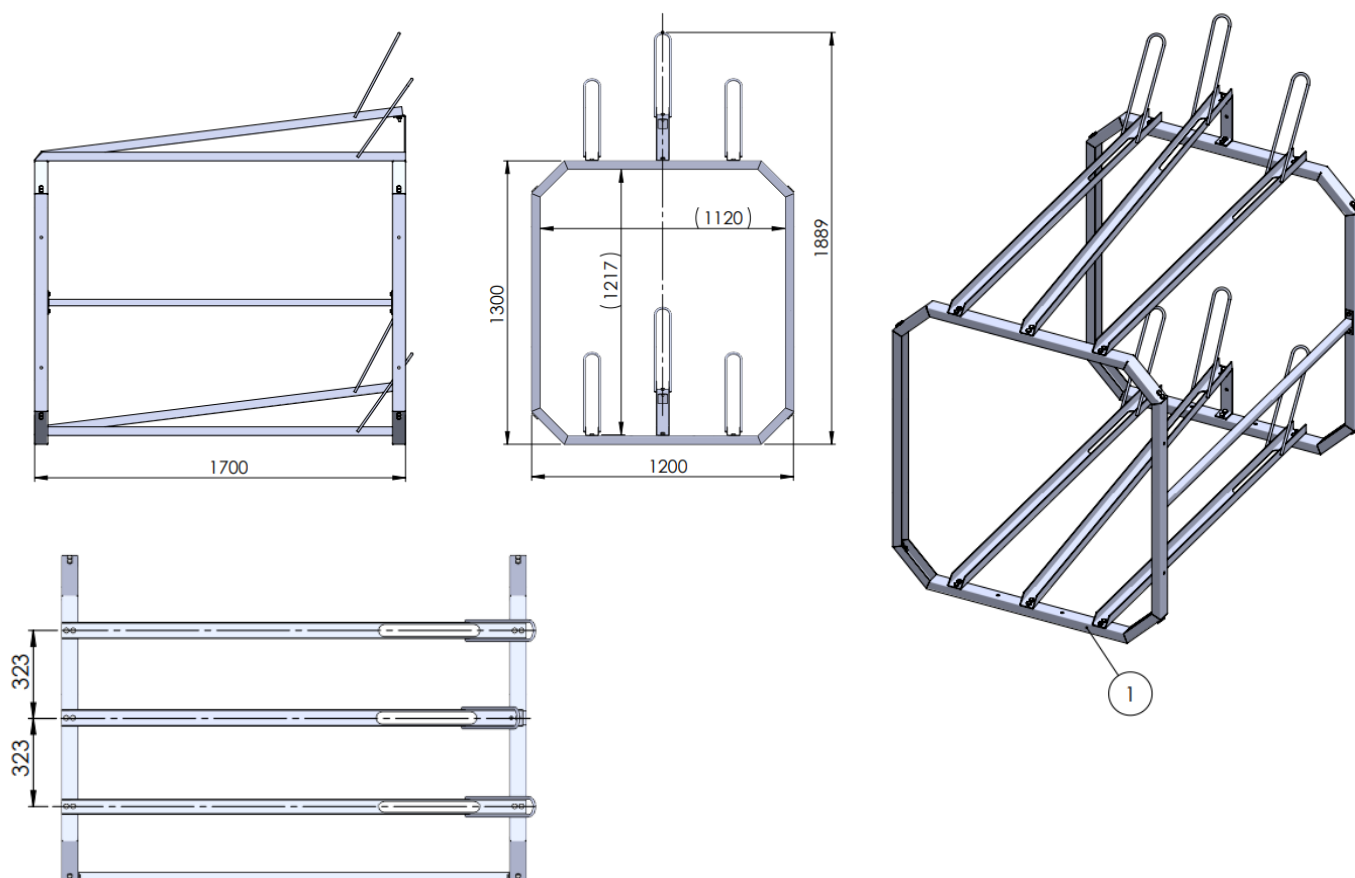

Saferoad 2-etasjes sykkelstativ for 6 sykler

Effektiv og plassbesparende sykkelparkeringsløsning i to etasjer. Min takhøyde 2,4 m. Flere stativer kan boltes etter hverandre. Det er viktig at monteringsanvisninger blir fulgt.

Design/Produsent: Saferoad

Materialer:

Galvanisert og/eller pulverlakkert stål. Lite behov for vedlikehold.

Periodisk renhold og vedlikehold:

Stativet kan med fordel vaskes med mild vaskemiddel (ikke slipende/etsende) og vann. Rens hjulskinnene. Sjekk fastmontering (både mot gulv og vegg) og alle eventuelle andre bolter og skruer.

Antall plasser: 6 stk

Artikkelnummer: 71380002000ES 2-etasjes sykkelstativ 6 plasser