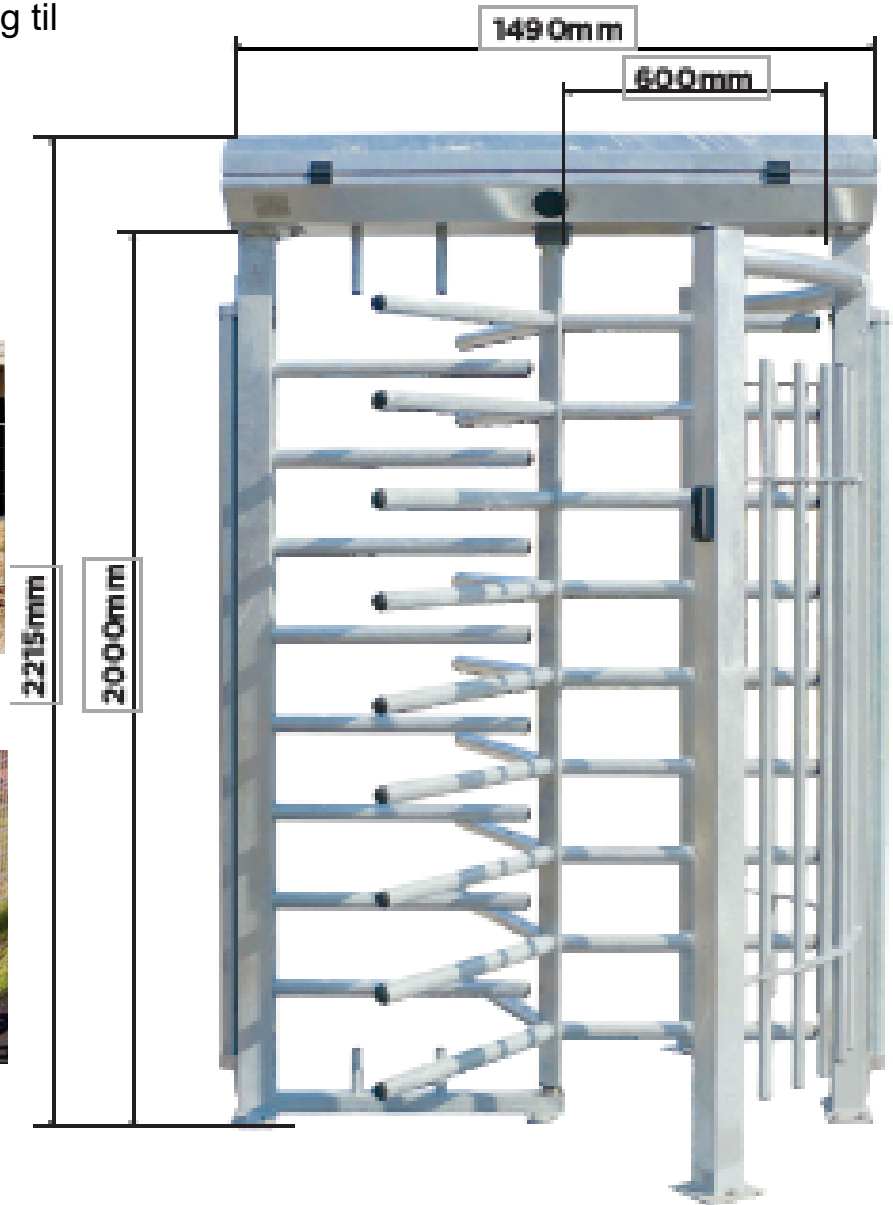

Rotasjonsport - helautomatisk

Kontroll av persontrafikk for bla. idrettsanlegg, industri- og anleggsområder.
CE-merket

Rotasjonsbom

- helautomatisk

Toveis rotasjonsport for tilgang til begrensede områder.

Byggeplass

Industri

Strøm: 210/220 V

Styring: 24v DC

Manøvrering: Enkel eller toveis rotasjon

Panikkfunksjon: Fri rotasjon

Passasjebredde: Ca 600 mm

Dimensjoner: 1490 x 1240 x 2215 mm

Materiale: Varmgalvanisert stål og kan pulverlakkkes i alle RAL-farger

Montering: På plassbygd fundament, basert på tegning fra Saferoad Traffic

Varianter: Passasje til sykkel