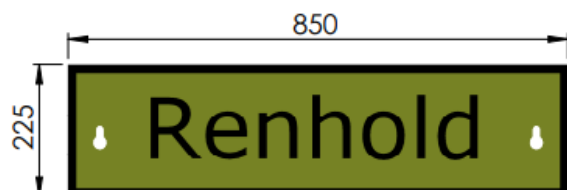

41011015200

Varselpanel 1600 hengslet m/vekselblink LED, u/festebraketter

- Varselpanelet leveres med nøkkelhulltapper for innfesting av underskilt og med 5 meter lang forsyningskabel med 13 polet støpsel.
- Leveres uten Underskilt, dette må kjøpes separat.
- Panelet er låsbart i sammenslått stilling. Hengelås følger ikke med.
- Dette varselpanelet leveres uten festebraketter, innfesting til kjøretøy må tilpasses og utføres av kunde.

Fysiske Data:

Bredde	1600 mm
Høyde	1730 mm oppslått / 1110mm sammenslått
Materiale	Aluminium og Syrefast stål
Lamper	2 stk. LED lamper 200mm SR1 – 12-24Vdc-12W
Vekt	33,7 kg
Anbefalt underskilt.	41011015350 Skilt varselpanel tosidig R-kl 3 G/GR H=nkl Tekst 1/Tekst 2

Eksempel på 2-sidig underskilt med valgfri tekst.

Side 2