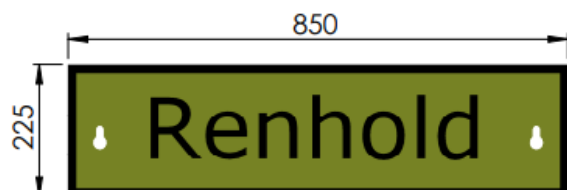

41011015300 Varselpanelramme 1600 med led lamper, u/festebraketter

- Varselpanelet leveres med nøkkelhulltapper for innfesting av skilt og underskilt og med 5 meter lang forsyningskabel med 13 polet støpsel.
- Leveres uten skilt/underskilt, dette må kjøpes separat.
- Denne varselpanelrammen leveres uten festebraketter, innfesting til kjøretøy må tilpasses og utføres av kunde.

Fysiske Data:

Bredde	1600 mm
Høyde	2200 mm
Materiale	Aluminium og Syrefast stål
Lamper	2 stk. LED lamper 200mm SR2 – 12-24Vdc-12W
Vekt	27,5 kg
Anbefalt underskilt.	41011015350 Skilt varselpanel tosidig R-kl 3 G/GR H=nkl Tekst 1/Tekst 2

Eksempel på 2-sidig underskilt med valgfri tekst.

Side 2