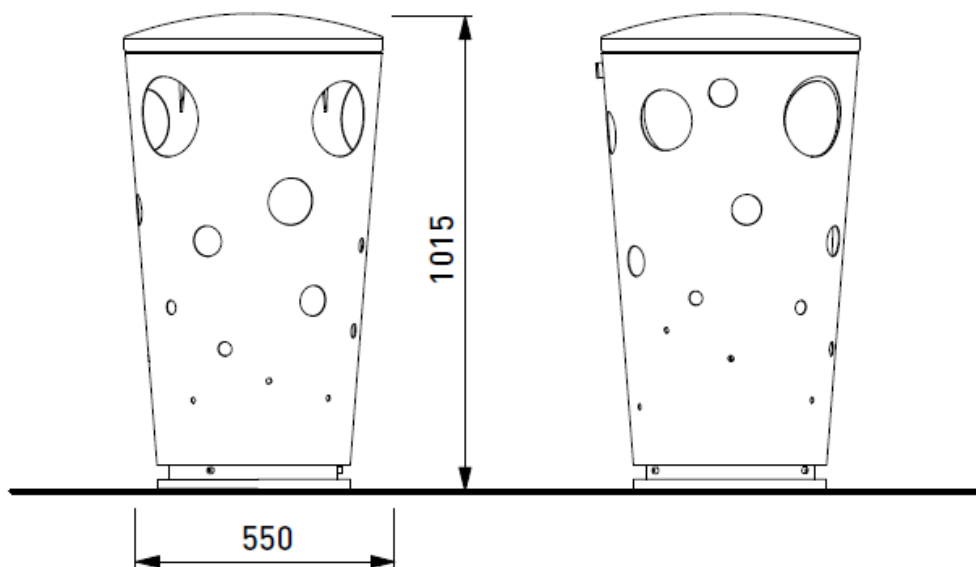

Swissbin avfallsbeholder

Karakteristisk avfallsbeholder med artig hullmønster og enkel konisk form. Leveres for bolting på fast dekke/betong, eller som noe tyngre variant som kan stå fritt.

Volumet for begge variantene er 80 liter.

Sideinnkast og buet topp gjør kassen egnet for våre værforhold. Fungerer like fint på parker, gater som på kjøpesentre, både ute og inne. Effekten av denne morsomme designen kan forsterkes ved å velge sterke og friske farger.

8 Yg][b`mmcité

Materiale: Varmforsinket stål med pulverlakkert overflate.

Farger: Standard RAL-fargekolleksjon fra mmcité.

Andre farger (RAL) mot tillegg i prisen.

Mål: Sokkel/bunn Ø40 cm, topp Ø55 cm. H 101,5 cm

Vekt: Frittstående: 85 kg. For bolting: 66 kg

Fastsetting: Overflatemontering.; boltes fast på fastdekke/betong eller som

frittstående **Tømming/innerliner:** Innerliner sinkbelagt stål, vol 80 L.

Tømmes via låsbar buet topp.

Produktnummer:

75000015010 SWS315 avf.kasse 80 l, p.lakk stål, sideinnkast, for bolting (66 kg)

75000015015 SWS316 avf.kasse 80 l, p.lakk stål, sideinnk., frittstående (85 kg)