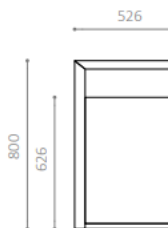

71135400108

Hitsa avfallsbeh. Royal 40UA, 40 l, frittst. pulverlakk

71135400208

Hitsa avfallsbeh. Royal 40MA, 40 l, m.askeb.frittst. pulv

Royal 60L UA