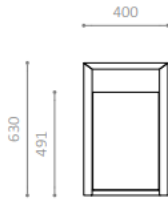

Avfallskassen åpnes og lukkes med firkantnøkkel. Hvis avfallskassen leveres med askebeger tømmes denne enkelt i avfallskassen ved å dreie nøkkelen til venstre. Vrir man til høyre vippes askebegeren ut for tømming.

Royal 20L UA