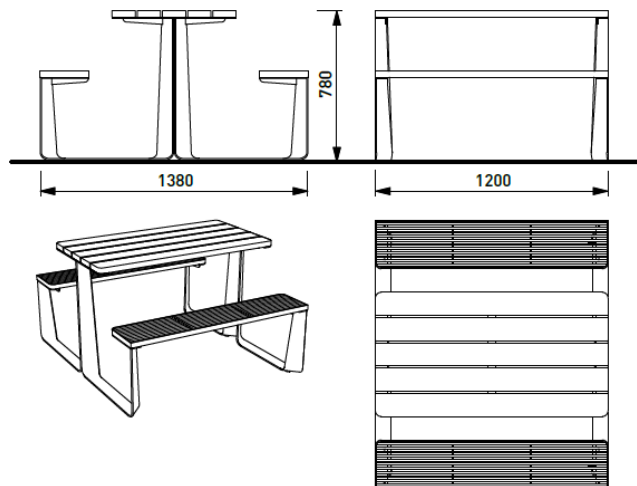

Rautster picnic-serie

RTS350J picnic bord, L 1,2m, Thermoask, stålseter, p.lakk stål