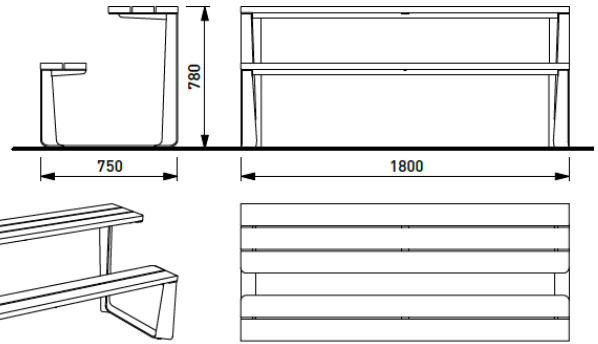

## Rautster 1-sidige picnicbord

RTS110J 1-sidig picnicbord, L 1,2m, Thermoask, p.lakk stål

RTS111J 1-sidig picnicbord, L 1,8m, Thermoask, p.lakk stål

RTS210 1-sidig picnicbord, L 1,2m, perforert plate, p.lakk stål