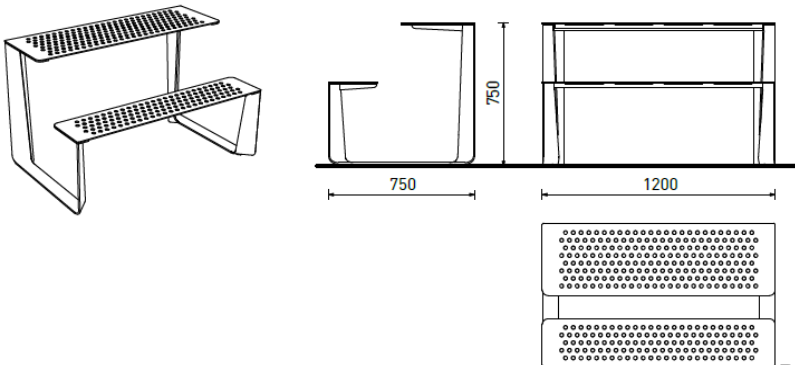

## Rautster 1-sidige picnicbord

RTS110J 1-sidig picnicbord, L 1,2m, Thermoask, p.lakk stål

RTS111J 1-sidig picnicbord, L 1,8m, Thermoask, p.lakk stål

RTS210 1-sidig picnicbord, L 1,2m, perforert plate, p.lakk stål

RST211 1-sidig picnicbord, L 1,8m, perforert plate, p.lakk stål