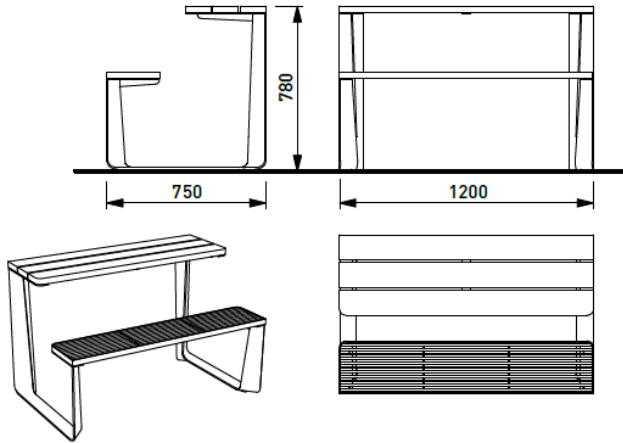

Rautster picnic-serie

RTS310J 1-sidig picnic bord, L 1,2m, Thermoask, stålseter, p.lakk stål