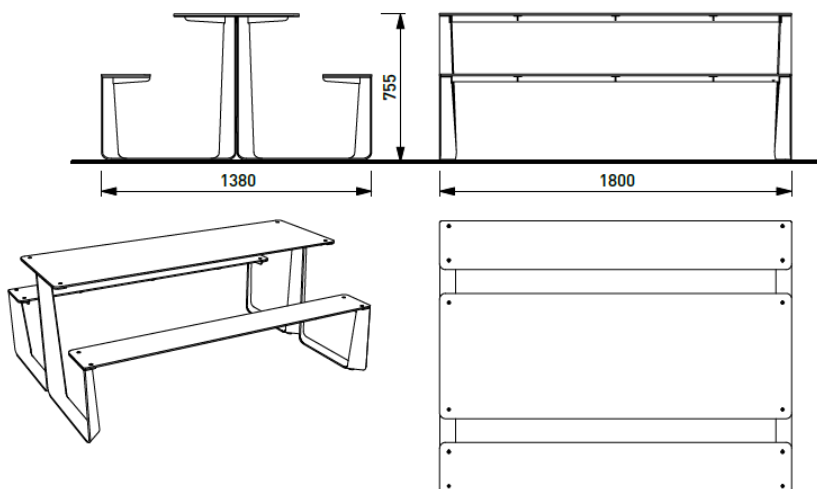

RTS451 picnic bord, L 1,8m, sete/bord av HPL (sort/hvit), p.lakk stål