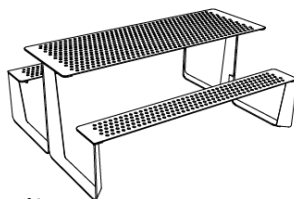

RTS411 1-sidig picnic bord, L 1,8m, sete/bord av HPL (sort/hvit), p.lakk stål

## Rautster picnic-bord med to benker / 2-sidige

RTS150J picnic bord L 1,2m, Thermoask, p.lakk stål

RTS151J picnic bord L 1,8m, Thermoask, p.lakk stål

RTS251 picnic bord L 1,8m, perforert plate, p.lakk stål