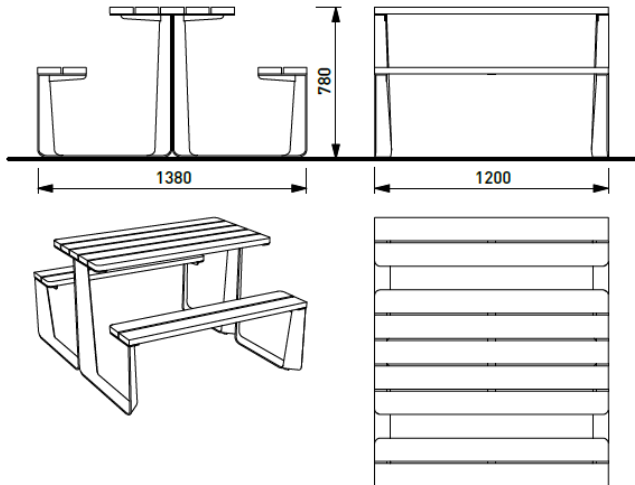

Rautster picnic-serie

Rautster picnic-bord med to benker / 2-sidige

RTS150J picnic bord L 1,2m, Thermoask, p.lakk stål