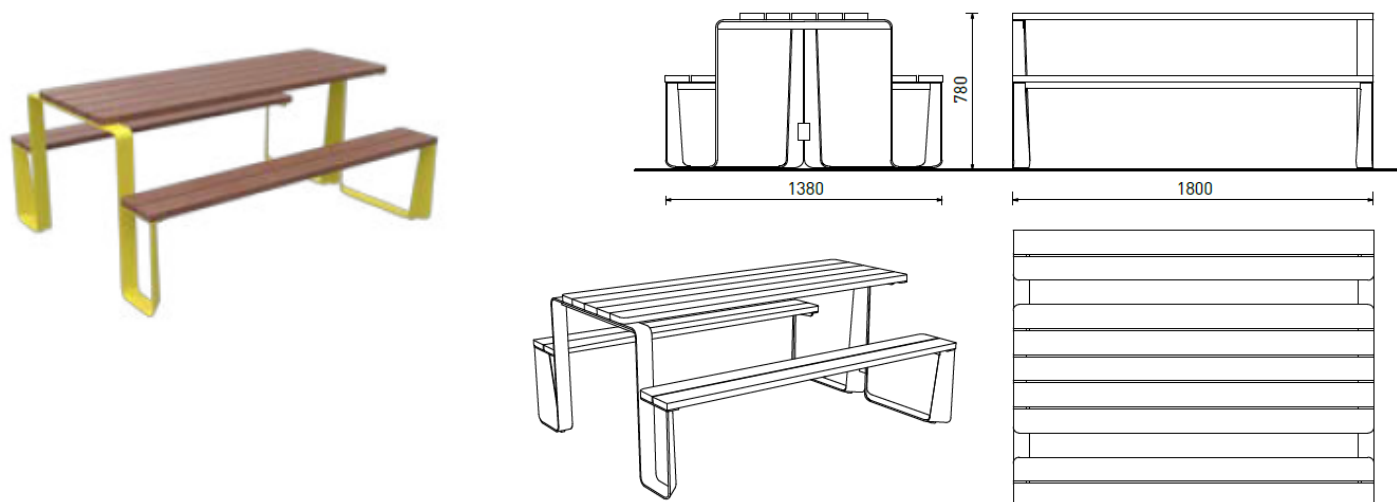

RTW151J picnic bord L 1,8m, rullestoltilp., Thermoask og p.lakk stål