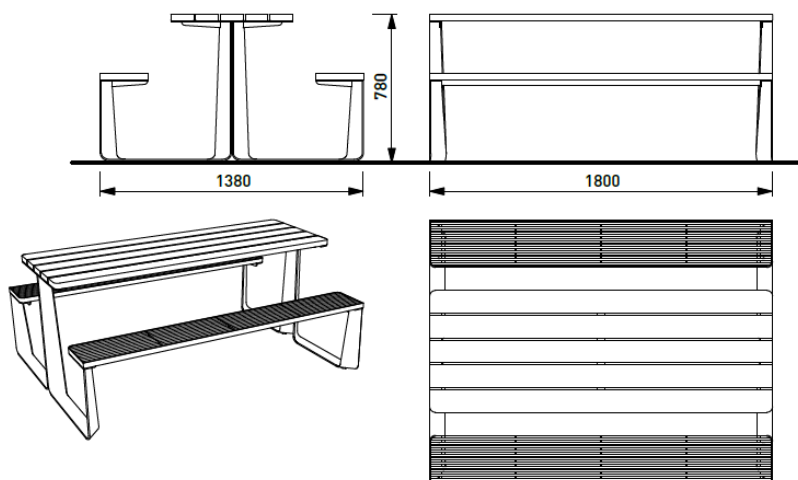

RTS351J picnic bord L 1,8m, Thermoask, stålseter, p.lakk stål