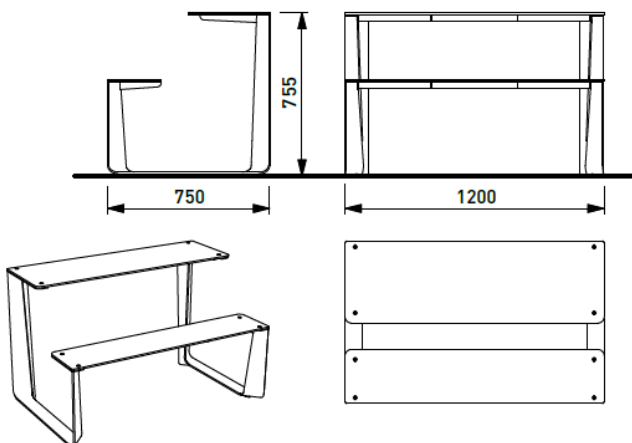

# Rautster picnic-serie

RTS310J 1-sidig picnic bord, L 1,2m, Thermoask, stålseter, p.lakk stål

RTS311J 1-sidig picnic bord, L 1,8m, Thermoask, stålseter, p.lakk stål

RTS410 1-sidig picnic bord, L 1,2m, sete/bord av HPL (sort/hvit), p.lakk stål

RTS411 1-sidig picnic bord, L 1,8m, sete/bord av HPL (sort/hvit), p.lakk stål