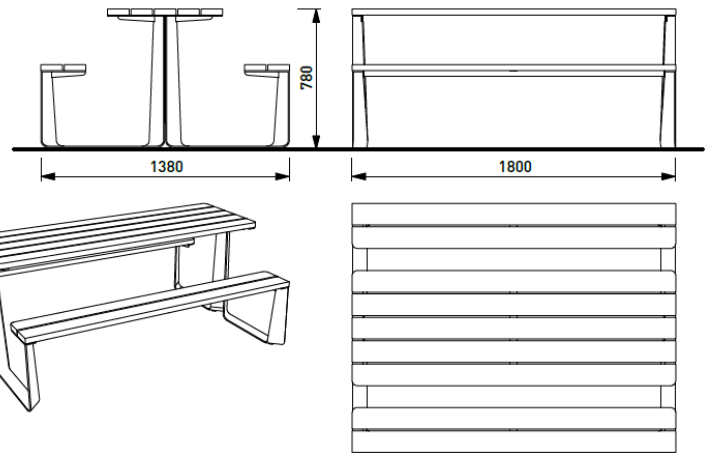

Rautster picnic-serie

Rautster picnic-bord med to benker / 2-sidige

RTS151J picnic bord L 1,8m, Thermoask, p.lakk stål