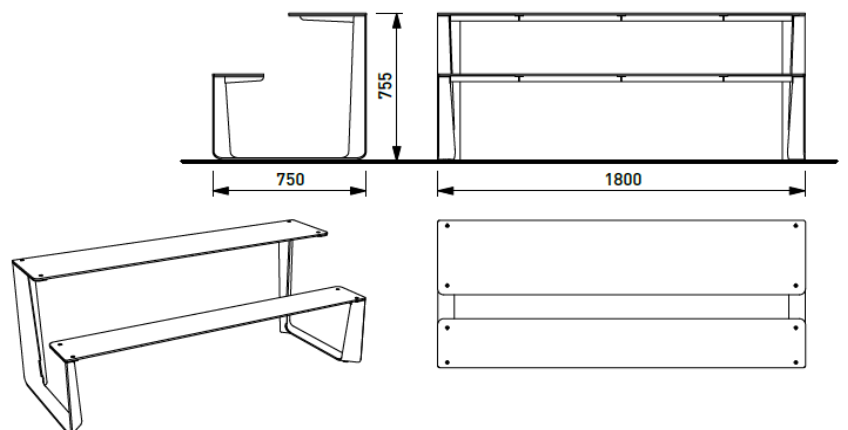

# Rautster picnic-serie

RTS310J 1-sidig picnic bord, L 1,2m, Thermoask, stålseter, p.lakk stål

RTS311J 1-sidig picnic bord, L 1,8m, Thermoask, stålseter, p.lakk stål

RTS410 1-sidig picnic bord, L 1,2m, sete/bord av HPL (sort/hvit), p.lakk stål

RTS411 1-sidig picnic bord, L 1,8m, sete/bord av HPL (sort/hvit), p.lakk stål