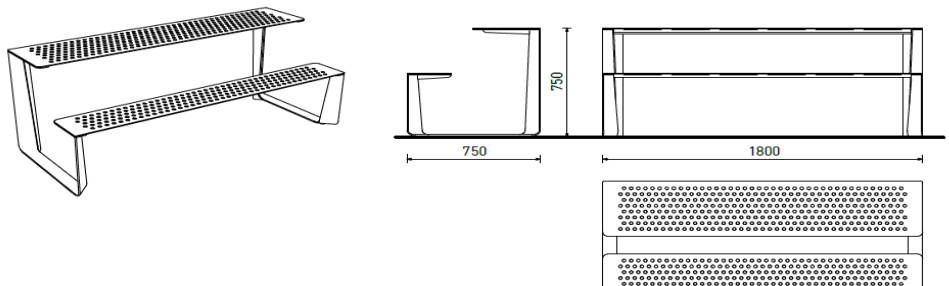

## Rautster 1-sidige picnicbord

RTS110J 1-sidig picnicbord, L 1,2m, Thermoask, p.lakk stål

RTS111J 1-sidig picnicbord, L 1,8m, Thermoask, p.lakk stål

RTS210 1-sidig picnicbord, L 1,2m, perforert plate, p.lakk stål

RST211 1-sidig picnicbord, L 1,8m, perforert plate, p.lakk stål