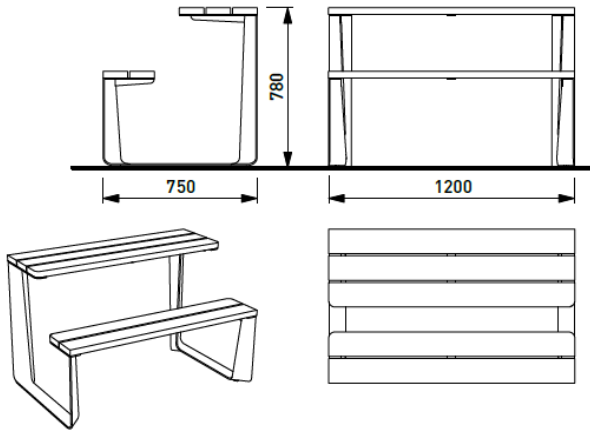

Rautster picnic-serie

Rautster 1-sidige picnicbord

RTS110J 1-sidig picnicbord, L 1,2m, Thermoask, p.lakk stål