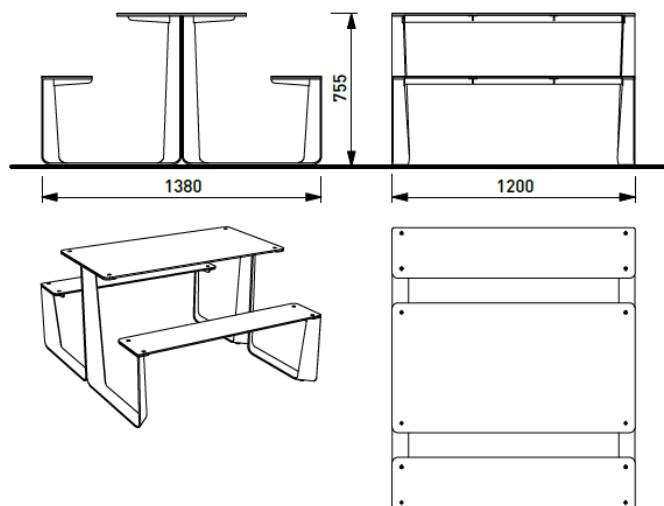

# Rautster picnic-serie

RTS350J picnic bord, L 1,2m, Thermoask, stålseter, p.lakk stål

RTS351J picnic bord L 1,8m, Thermoask, stålseter, p.lakk stål

RTS450 picnic bord, L 1,2m, sete/bord av HPL (sort/hvit), p.lakk stål