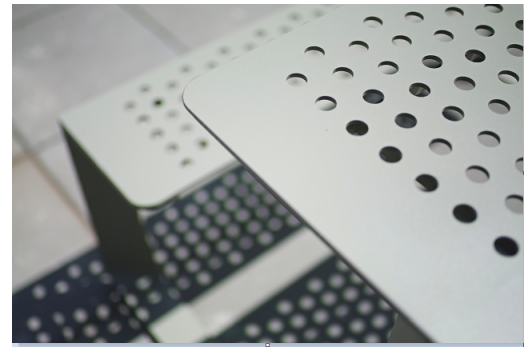

## picnic-løsninger

Rautster-serien består av flere modeller av picnic-bord med spennende design og holdbare materialer. Bord- og benkflatene kan leveres med Thermoask spiler, perforerte stålplater, strekkmetall eller HPL (høytrykkslaminat).

Rautster finnes som en tradisjonell løsning med to benker (plass for 4 eller 6) eller som smalere variant med bare en benk. Denne fungerer utmerket ved utsiktsplasser eller der hvor plassen er begrenset.

Universall utforming ivaretas ved å benytte modellene hvor benkonstruksjon på den ene kortenden gir plass til en rullestolbruker. Rautster gjør det enkelt å skape møteplasser ved alle slags miljøer.

Design Herrmann&Coufa

## Rautster 1-sidige picnicbord

RTS110J 1-sidig picnicbord, L 1,2m, Thermoask, p.lakk stål

RTS111J 1-sidig picnicbord, L 1,8m, Thermoask, p.lakk stål

RTS210 1-sidig picnicbord, L 1,2m, perforert plate, p.lakk stål