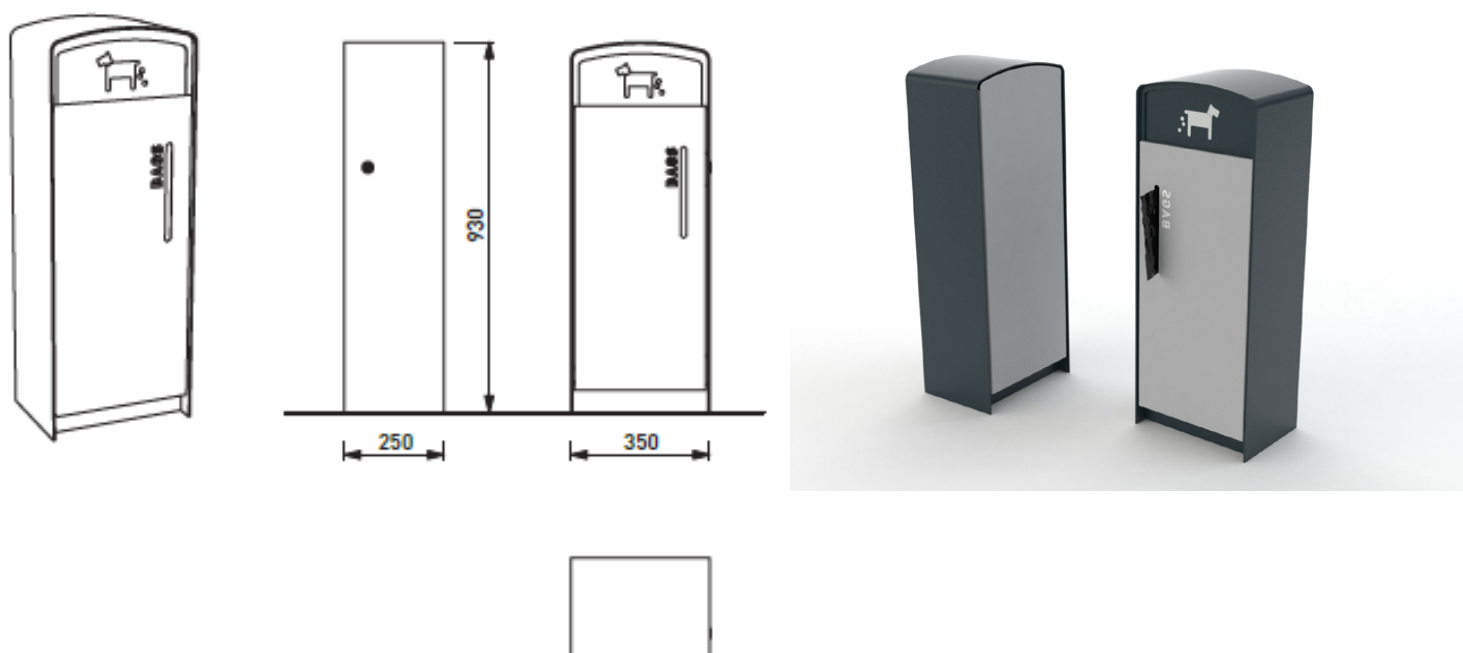

75000013360

PRX145 avf.kasse, 45 l, perforert ståldør. M/ innerkasse

PRAX PRX148 hundelatrine m poseholder 45 L. Stålramme, stålplate dør

PRX148

PRX148 hundelatrine m poseholder 45 L. Stålramme, stålplate på dør