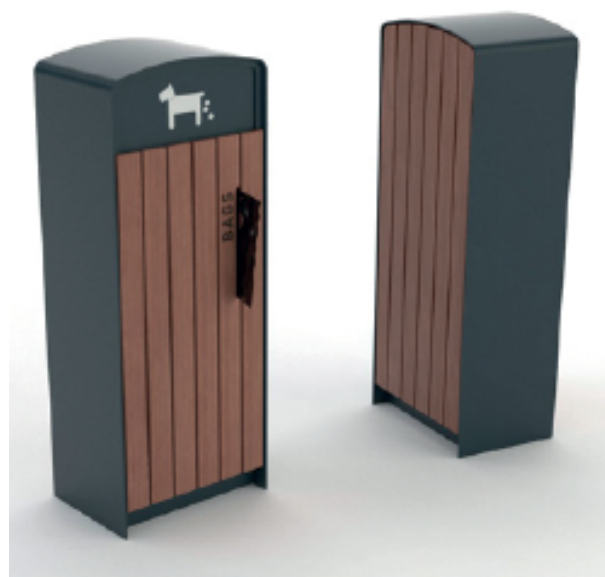

PRAX PRX118 hundelatrine m poseholder 45 L. Stålramme, trespiler på dør.

PRX118t

PRX118t hundelatrine m poseholder 45 L. Stålramme, trespiler på dør FSC Jatoba

PRX118r

PRX118r hundelatrine m poseholder 45 L. Stålramme, trespiler på dør Akasia/Robinia