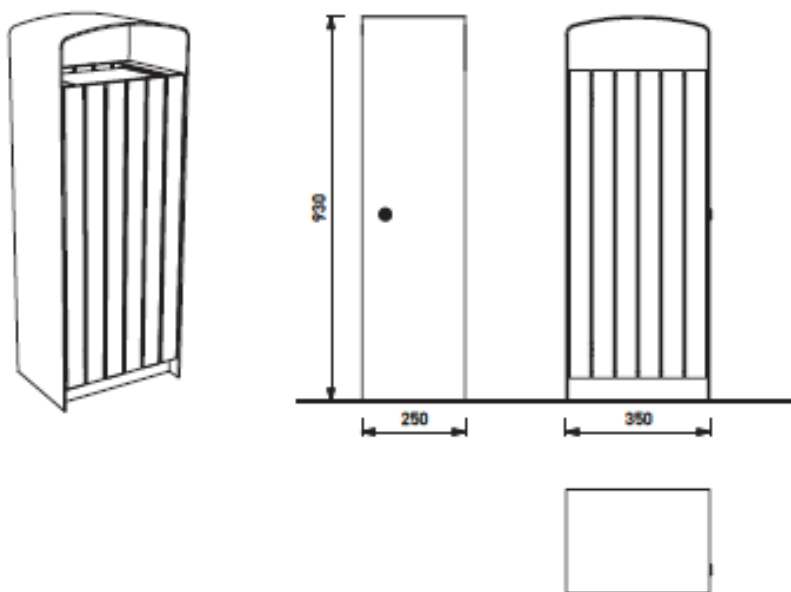

Prax-serien

PRAX PRX115 avfallskasse 45 L. Stålramme, trespiler på dør.

75000013310

PRX155r avf.kasse, 45 l, trespiler Robinia/Akasia. M/ innerkasse

75000013320

PRX155t avf.kasse, 45 l, trespiler FSC Jatoba. M/ innerkasse