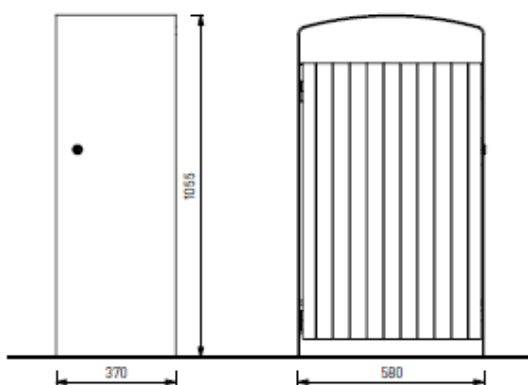

Prax-serien

PRAX PRX-B315/PRX315 avfallskasse 120 L. Stålramme, trespiler på dør.

- 75000013402 PRX315t avf.kasse, 120 l, trespiler FSC Jatoba. M/ innerkasse
- 75000013403 PRX315r avf.kasse, 120 l, trespiler Robinia/Akasia. M/ innerkasse
- 75000013410 PRX-B315t avf.kasse, 120 l, trespiler FSC Jatoba. M/ poseholder.
- 75000013411 PRX-B315r avf.kasse, 120 l, trespiler Robina/Akasia. M/ poseholder.