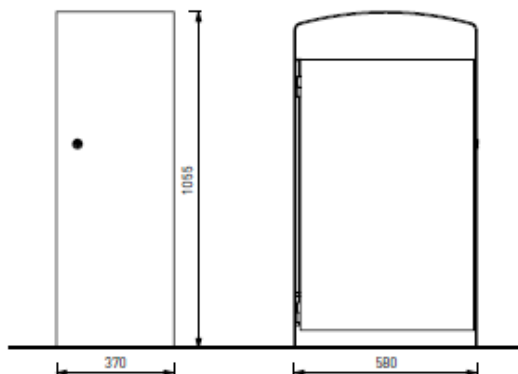

Prax-serien

PRAX PRX-B355/PRX355 avfallskasse 120 L. Stålramme, HPL-dør (høytrykkslaminat), standardfarge hvit eller sort.

1. 75000013408 PRX355 avf.kasse, 120 l, HPL dør. M/ innerkasse
   75000013416 PRX-B355 avf.kasse, 120 l HPL dør. M/ poseholder