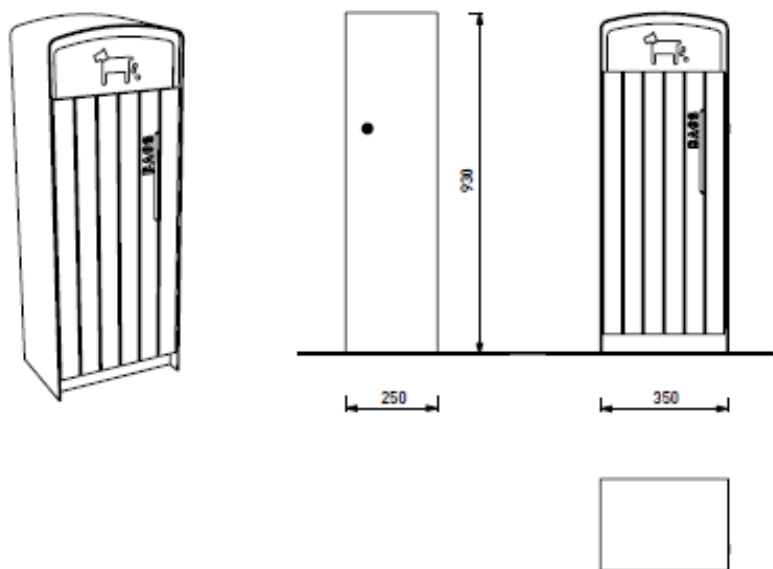

PRAX PRX118 hundelatrine m poseholder 45 L. Stålramme, trespiler på dør.

PRX118t

PRX118t hundelatrine m poseholder 45 L. Stålramme, trespiler på dør FSC Jatoba

PRX118r

PRX118r hundelatrine m poseholder 45 L. Stålramme, trespiler på dør Akasia/Robinia