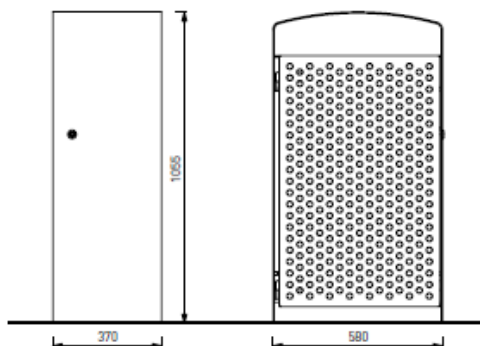

PRAX PRX-B345/PRX345 avfallskasse 120 L. Stålramme, perforert ståldør. Pulverlakkert stål.

- 75000013406 PRX345 avf.kasse, 120 l, perforert ståldør. M/ innerkasse
- 75000013414 PRX-B345 avf.kasse, 120 l, perforert ståldør. M/ poseholder