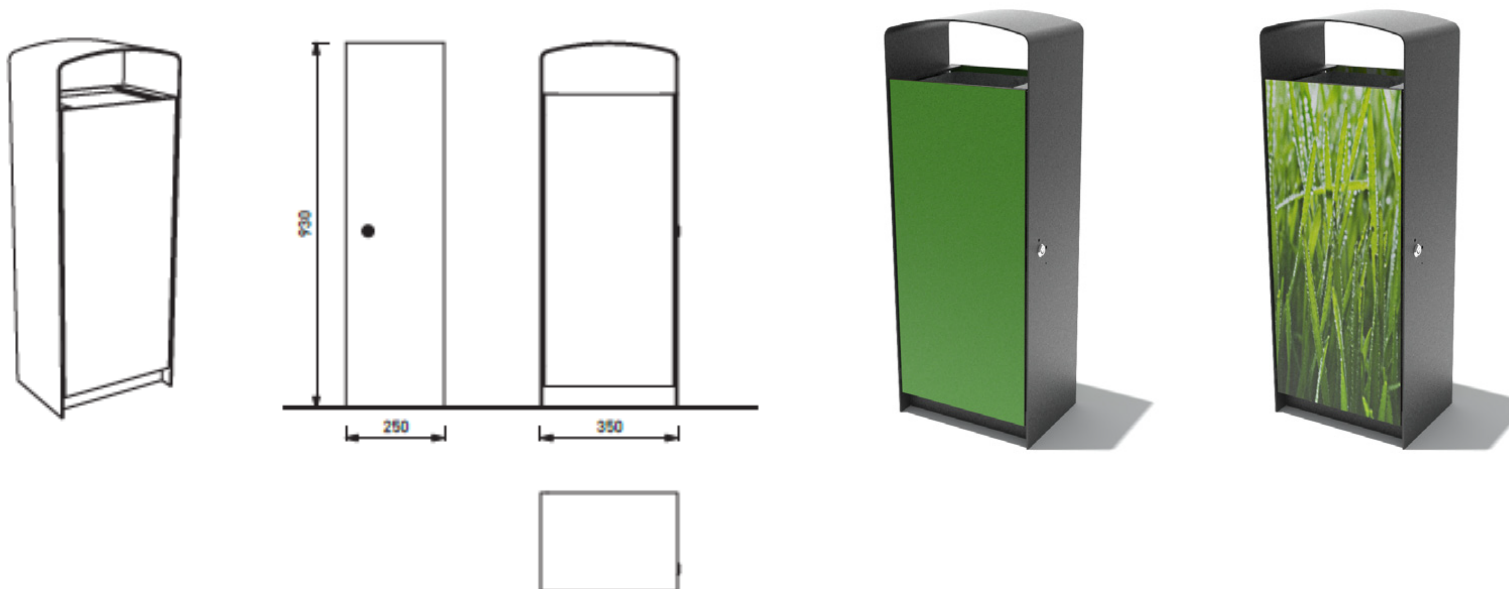

Prax-serien

PRAX PRX155 avfallskasse 45 L. Stålramme, HPL-dør (høytrykkslaminat), standardfarge hvit eller sort.

75000013400

PRX155 avf.kasse, 45 L, stålramme, HPL på dør, m innerkasse

Materialer: Galvniserte stålrammer/plater, pulverlakkert.

Trespiler av Robinia/Akasia eller FSC godkjent Jatoba.

Perforerte stålplater / hele plater. HPL-plater (høytrykkslaminat)

Farger: Utvalg av standard RAL-farger fra mmcité. Andre farger mot tillegg på prisen.

Fastsetting: Boltes på betongfundament under fast dekke. Se monteringsveileder.

Ta kontakt med Saferoad Traffic AS for mer informasjon om dekkorasjonsmuligheter på HPL-plater.