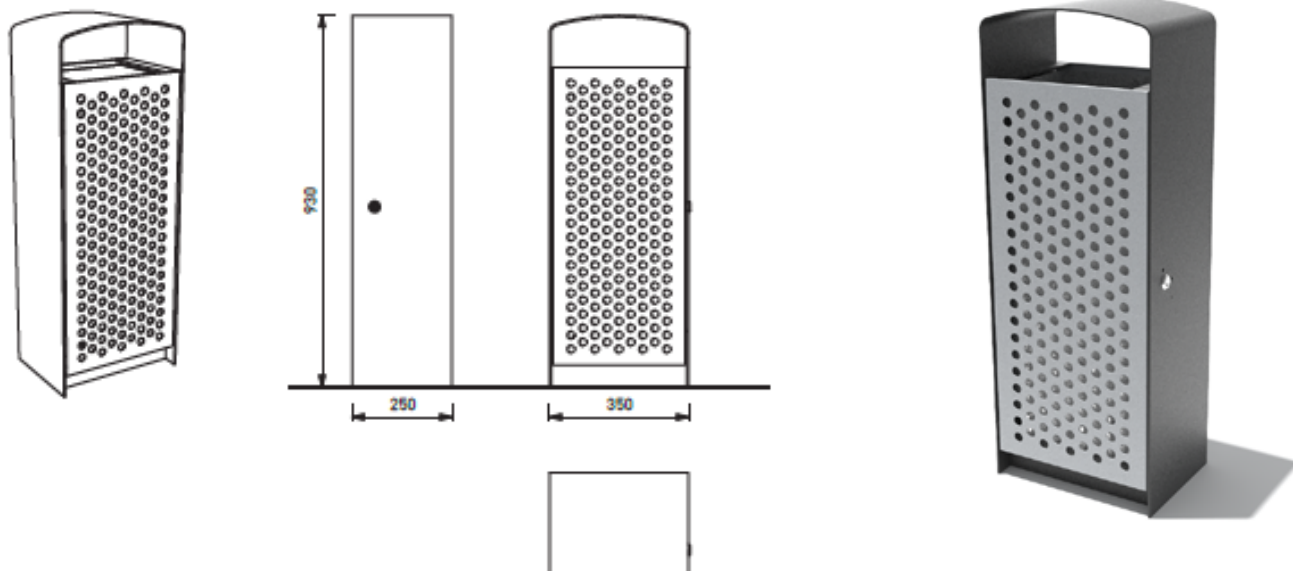

Prax-serien

PRAX PRX145 avfallskasse 45 L. Stålramme, perforert ståldør. Pulverlakkert stål.

75000013360

PRX145 avf.kasse, 45 l, perforert ståldør. M/ innerkasse