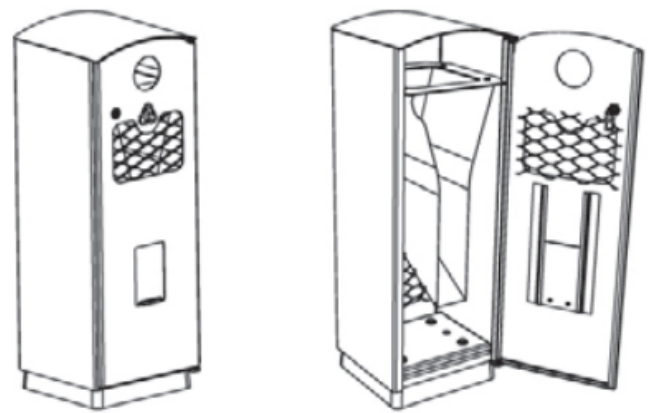

## returflaske / panteflaske beholder

Petter; beholder/samler for returflasker. Petter er tenkt som tillegg til vanlige avfallskasser for å hindre returflasker/bokser å bli kastet i restavfall. Flasker/bokser kastes inn og kan samles fra luken nederst på kassen; ingen behov for de som ønsker å samle flasker ved å rote i restavfallskasser.

# Petter returflaske / panteflaske beholder

Klisterdekal

**Art.nr Petter:**

71170100300 Petter returbeholder, galvanisert

71170100310 Petter returbeholder, pulverlakkert

Leveres med betongsokkel. Låsbar hengslet dør, høyrehengslet.  
Volum: plass til 20 PET-flasker og aluminiumsbokser

**Materialer:** Ramme: varmforsinket stål, kan også pulverlakeres. Strekkmetal platene m/ maskstørrelse 30x12mm. Betongsokkel. Luke nederst av polykarbonat med aluminiums håndtak. Indre beholder i forsinket stål