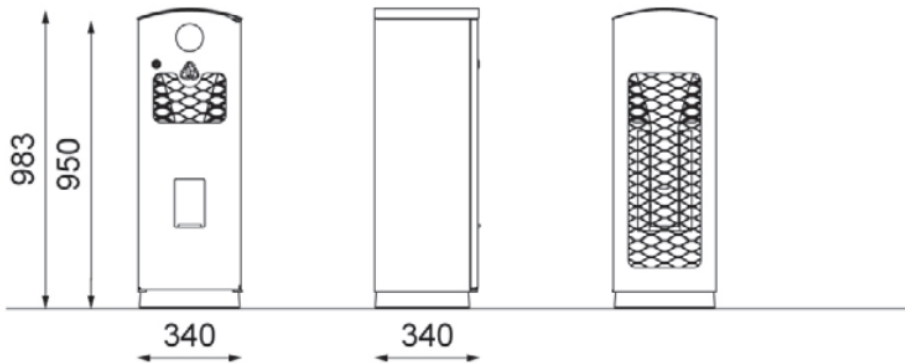

Petter returflaske / panteflaske beholder

Klisterdekal

Art.nr Petter:

71170100300 Petter returbeholder, galvanisert

71170100310 Petter returbeholder, pulverlakkert