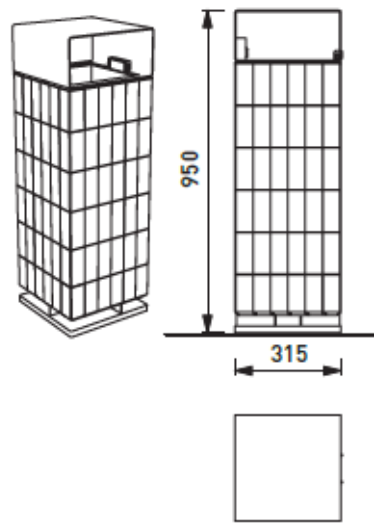

Nanuk-serien

NANUK NNK165 - NNK166 avfallskasse 50 L. Stålramme, kledd med treverk. Topp over innkast.

- 75000011120   NNK165, avf.kasse 50 l, trespiler FSC Jatoba, for betongfund.u bakken.
- 75000011375   NNK166t, avf.kasse, 50 l, trespiler FSC Jatoba, for overflatemontering
- NNK165r   NNK165r, avf.kasse 50 l, trespiler Akasia/Robinia, for betongfund.i bakken/under fastdekke
- NNK166r   NNK166r, avf.kasse, 50 l, trespiler Akasia/Robinia, for overflatemontering

NNK166

NANUK NNK265 - NNK266 avfallskasse 50 L. Stålramme, kledd med strekkmetall. Topp over innkast.

- 75000011180   NNK265, avf.kasse 50 l, strekkmetall p.lakk, for betongfund.u bakken. NNK266
- NNK266, avf.kasse 50 l, strekkmetall p.lakk, for overflatemontering