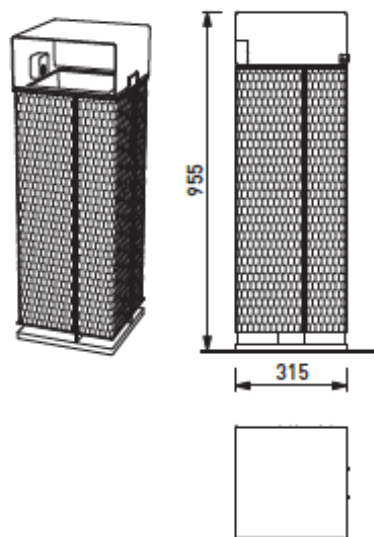

Nanuk-serien

NANUK NNK165 - NNK166 avfallskasse 50 L. Stålramme, kledd med treverk. Topp over innkast.

- 75000011120   NNK165, avf.kasse 50 l, trespiler FSC Jatoba, for betongfund.u bakken.
- 75000011375   NNK166t, avf.kasse, 50 l, trespiler FSC Jatoba, for overflatemontering
- NNK165r   NNK165r, avf.kasse 50 l, trespiler Akasia/Robinia, for betongfund.i bakken/under fastdekke
- NNK166r   NNK166r, avf.kasse, 50 l, trespiler Akasia/Robinia, for overflatemontering

NNK166

NANUK NNK265 - NNK266 avfallskasse 50 L. Stålramme, kledd med strekkmetall. Topp over innkast.

- 75000011180   NNK265, avf.kasse 50 l, strekkmetall p.lakk, for betongfund.u bakken. NNK266
- NNK266, avf.kasse 50 l, strekkmetall p.lakk, for overflatemontering

NNK266