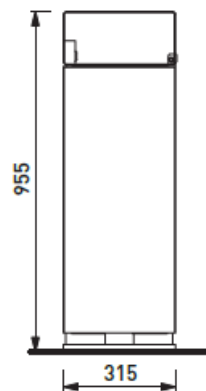

NNK565, avf.kasse 50 l, kledd med HPL-plater, sort el hvit, for betongfund. under bakken.

NNK566

NNK566, avf.kasse 50 l, kledd med HPL-plater, sort el hvit, for overflatemontering

NNK565

NNK565c

NNK566

NNK566c