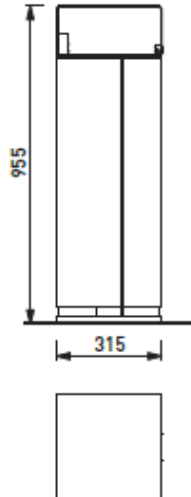

Nanuk-serien

NANUK NNK365 - NNK366 avfallskasse 50 L. Stålramme, kledd med stålplater, p.lakkert. Topp over innkast.

75000011240

NNK365, avf.kasse 50 l, stålplater p.lakk, for betongfund. under bakken.

NNK366

NNK366, avf.kasse 50 l, stålplater p.lakk, for overflatemontering

NNK366

NANUK NNK565 - NNK566 avfallskasse 50 L. Stålramme, kledd med HPL-plater, sort el hvit. Topp over innkast.

75000011320

NNK565, avf.kasse 50 l, kledd med HPL-plater, sort el hvit, for betongfund. under bakken.

NNK566

NNK566, avf.kasse 50 l, kledd med HPL-plater, sort el hvit, for overflatemontering

Mot tillegg på prisen kan HPL platen leveres med ønsket dekorasjon eller i andre farger (NNK565/566c). Ta kontakt med Euroskilt for å høre om mulighetene.