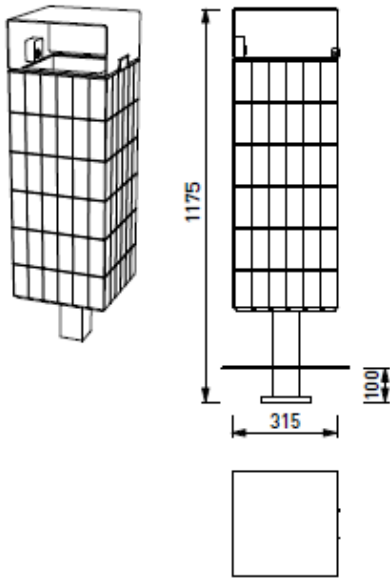

Nanuk-serien

NANUK NNK165 - NNK166 avfallskasse 50 L. Stålramme, kledd med treverk. Topp over innkast.

- 75000011120   NNK165, avf.kasse 50 l, trespiler FSC Jatoba, for betongfund.u bakken.
- 75000011375   NNK166t, avf.kasse, 50 l, trespiler FSC Jatoba, for overflatemontering
- NNK165r   NNK165r, avf.kasse 50 l, trespiler Akasia/Robinia, for betongfund.i bakken/under fastdekke
- NNK166r   NNK166r, avf.kasse, 50 l, trespiler Akasia/Robinia, for overflatemontering

NNK165