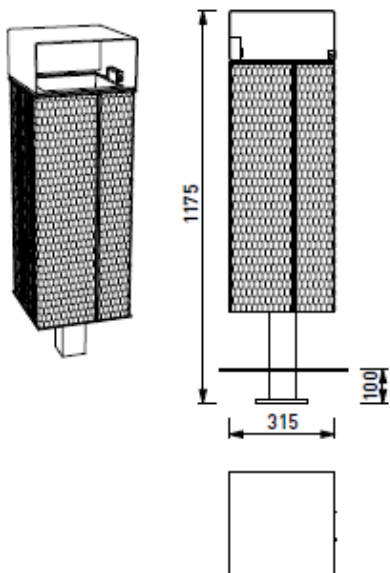

Nanuk-serien

NANUK NNK165 - NNK166 avfallskasse 50 L. Stålramme, kledd med treverk. Topp over innkast.

- 75000011120   NNK165, avf.kasse 50 l, trespiler FSC Jatoba, for betongfund.u bakken.
- 75000011375   NNK166t, avf.kasse, 50 l, trespiler FSC Jatoba, for overflatemontering
- NNK165r   NNK165r, avf.kasse 50 l, trespiler Akasia/Robinia, for betongfund.i bakken/under fastdekke
- NNK166r   NNK166r, avf.kasse, 50 l, trespiler Akasia/Robinia, for overflatemontering

NNK166

NANUK NNK265 - NNK266 avfallskasse 50 L. Stålramme, kledd med strekkmetall. Topp over innkast.

- 75000011180   NNK265, avf.kasse 50 l, strekkmetall p.lakk, for betongfund.u bakken. NNK266
- NNK266, avf.kasse 50 l, strekkmetall p.lakk, for overflatemontering

NNK265