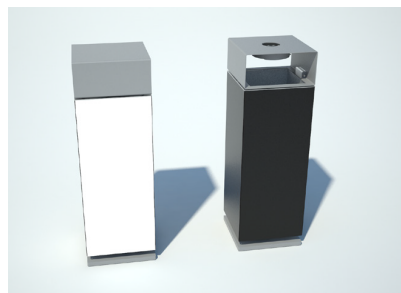

Mot tillegg på prisen kan HPL platen leveres med ønsket dekorasjon eller i andre farger (NNK565/566c). Ta kontakt med Euroskilt for å høre om mulighetene.