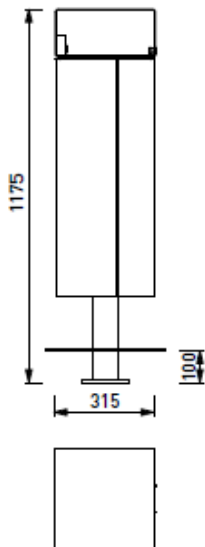

Nanuk-serien

NANUK NNK365 - NNK366 avfallskasse 50 L. Stålramme, kledd med stålplater, p.lakkert. Topp over innkast.

75000011240

NNK365, avf.kasse 50 l, stålplater p.lakk, for betongfund. under bakken.

NNK366

NNK366, avf.kasse 50 l, stålplater p.lakk, for overflatemontering