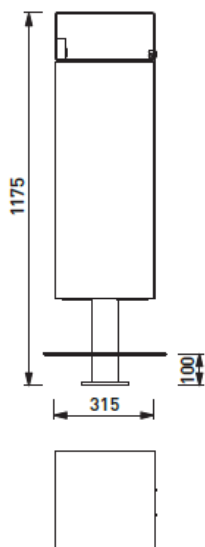

NNK565, avf.kasse 50 l, kledd med HPL-plater, sort el hvit, for betongfund. under bakken.

NNK566

NNK566, avf.kasse 50 l, kledd med HPL-plater, sort el hvit, for overflatemontering

NNK565

NNK565c

NNK566

NNK566c