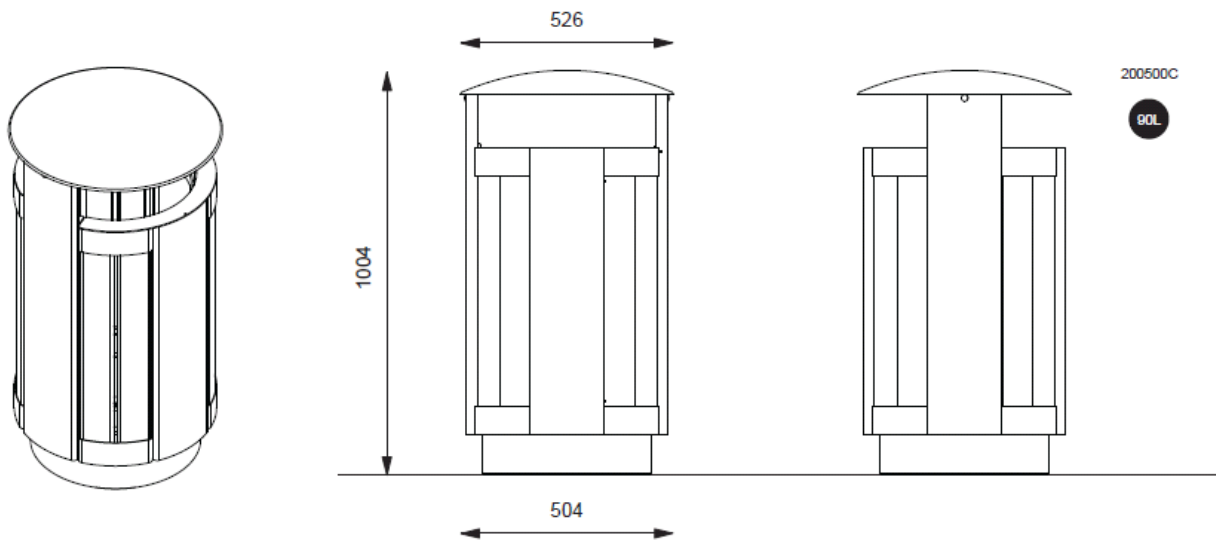

## JUBILÉ avfallsbeholder

JUBILÉ avfallsbeholder

### Material

- Combicoat® behandlet stål
- Royalbehandlet furu

Volum avfallsbeholder: 90 L (søppelsekk)

Farger: standard RAL-farger

Frittstående

Relaterate produkter: Kombineres med Jubilé benk og bord