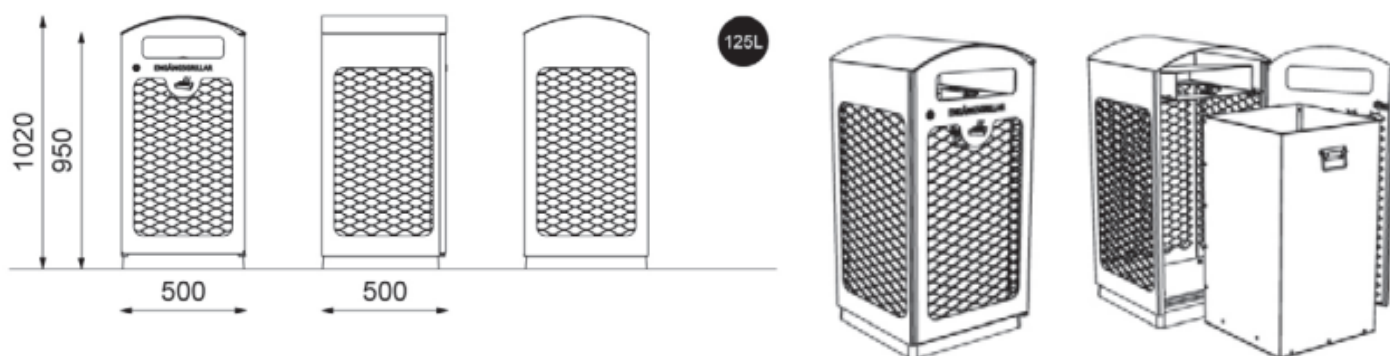

Grille

avfallsbeholder for engangsgriller

Grille-avfallsbeholder har en spesiell innerkasse som hindrer at varmen fra kull og glødende rester fra engangsgriller når til ytre del av avfallskassen.

Kassen er stødig takket være betongfundament. Låsbar dør hindrer at publikum kommer i kontakt med innholdet. Ved å plassere Grille-beholder i offentlige rom der grilling kan forekomme hindres glødende varme engangsgriller fra å havne i vanlige avfallskasser hvor de skaper brannfare.

Design Smekab Citylife

Grille avfallsbeholder for engangsgriller

ENGÅNGSGRILLAR

Klisterdekal

Art.nr Grille:

71170100101 Grille, beholder for engangsgriller, lakkert

71170100102 Grille, beholder for engangsgriller, galvanisert

Leveres med betongsokkel. Låsbar hengslet dør, høyrehengslet. Volum: 125 l

Materialer: Ramme: varmforsinket stål, kan også pulverlakeres. Strekkmetal platene m/ maskstørrelse 30x12mm. Betongsokkel.

Indre beholder i forsinket stål