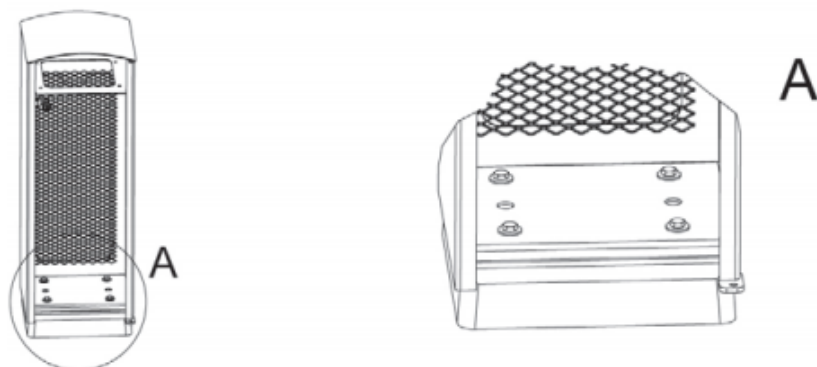

Art.nr   Dogge avfallsbeholder for hundeposer 60 liter, med innerliner i stål:

71170100220   Smekab, avfallskurver for hundeposer Dogge 60L, galvanisert

71170100225   Smekab, avfallskurver for hundeposer Dogge 60L, pulverlakkert

Kassene leveres med innerliner kasse i forsinket stål.

For info om Dogge 60 levert med bare poseholder ta kontakt med Euroskilt AS

Kassene leveres med betongfundament.

60 liters kasse leveres med to hull Ø 20 mm, c/c 200 mm, på bunnen hvis behov for sterkere forankring.