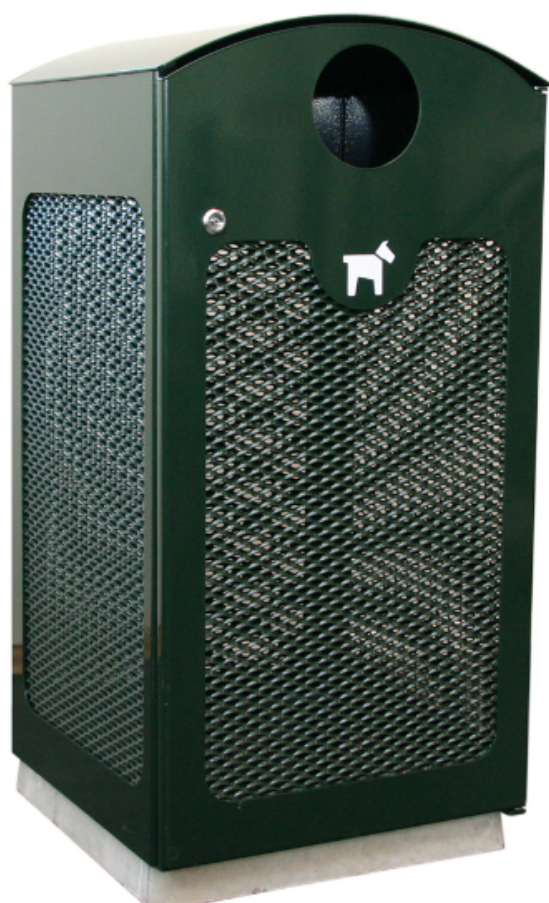

Dogge

avfallsbeholder for hundeposer

Dogge avfallsbeholdere for hundeposer leveres i to størrelser; 60 og 125 liter. Buet tak over hindrer at søppelet blir lagt på toppen samt holder fuglene, regn og snø unna avfallet.

Tømming skjer via hengslet sidedør. Kassen er stabil, romslig og lett å tømme.

Dogge er en del av serie som inneholder avfallsbeholdere, med eller uten askebegeer, samt beholder for panteflasker/bokser.

Design Smekab Citylife

125 L

60 L

Dogge avfallsbeholder for hundeposer, 60 l

Variant med poseholder

Art.nr Dogge avfallsbeholder for hundeposer 60 liter, med innerliner i stål:

71170100220 Smekab, avfallskurver for hundeposer Dogge 60L, galvanisert

Kassene leveres med betongfundament.

60 liters kasse leveres med to hull Ø 20 mm, c/c 200 mm, på bunnen hvis behov for sterkere forankring.

Dogge avfallsbeholder for hundeposer, 125 l

Dogge med 125 liters volum leveres som galvanisert eller galvanisert og pulverlakkert.