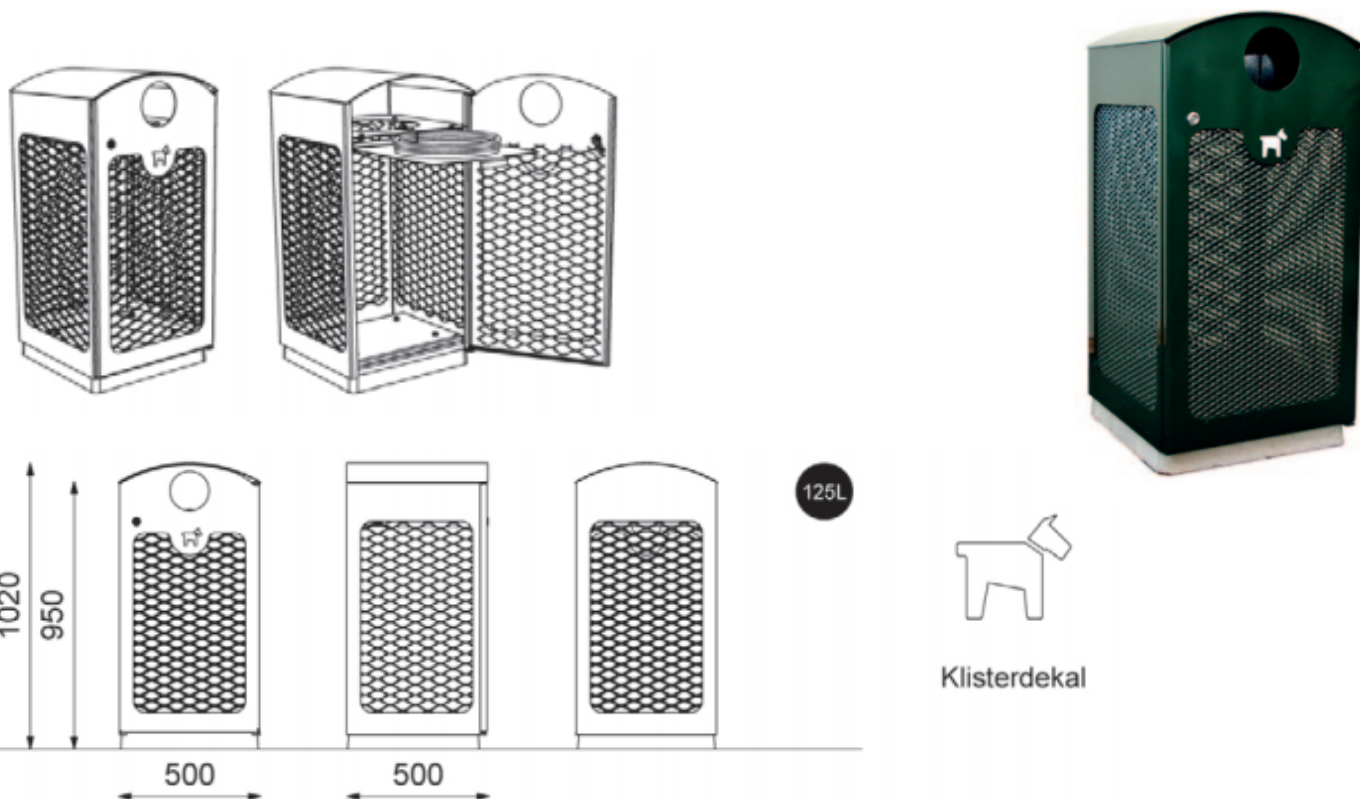

Dogge

avfallsbeholder for hundeposer

Dogge avfallsbeholdere for hundeposer leveres i to størrelser; 60 og 125 liter. Buet tak over hindrer at søppelet blir lagt på toppen samt holder fuglene, regn og snø unna avfallet.

Tømming skjer via hengslet sidedør. Kassen er stabil, romslig og lett å tømme.

Dogge er en del av serie som inneholder avfallsbeholdere, med eller uten askebegeer, samt beholder for panteflasker/bokser.

71170100225 Smekab, avfallskurver for hundeposer Dogge 60L, pulverlakkert

Kassene leveres med innerliner kasse i forsinket stål.

For info om Dogge 60 levert med bare poseholder ta kontakt med Euroskilt AS

Kassene leveres med betongfundament.

60 liters kasse leveres med to hull Ø 20 mm, c/c 200 mm, på bunnen hvis behov for sterkere forankring.

Dogge avfallsbeholder for hundeposer, 125 l

Dogge med 125 liters volum leveres som galvanisert eller galvanisert og pulverlakkert.