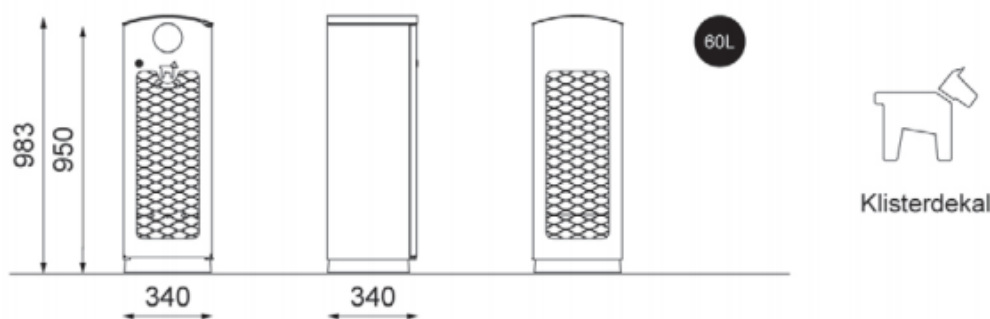

Dogge

avfallsbeholder for hundeposer

Dogge avfallsbeholdere for hundeposer leveres i to størrelser; 60 og 125 liter. Buet tak over hindrer at søppelet blir lagt på toppen samt holder fuglene, regn og snø unna avfallet.

Design Smekab Citylife

125 L

60 L

Dogge avfallsbeholder for hundeposer, 60 l

Variant med poseholder

Art.nr Dogge avfallsbeholder for hundeposer 60 liter, med innerliner i stål:

71170100220 Smekab, avfallskurver for hundeposer Dogge 60L, galvanisert