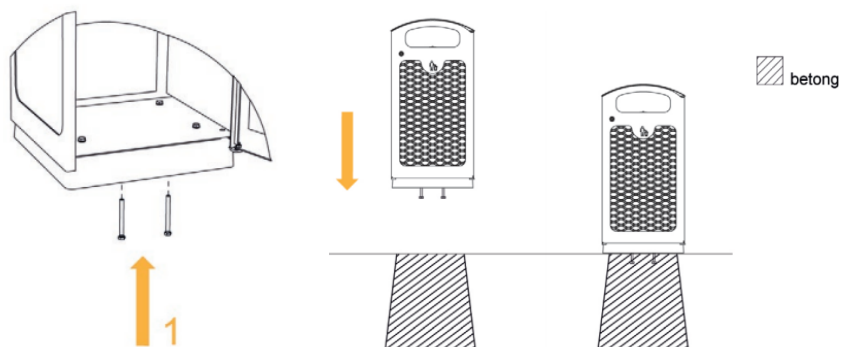

Innerbeholder må bestilles ved egen art.nr:

71190701030 Innvendig tønne 125l m/håndtak til Grille/Dogge

Kassene leveres med betongfundament.

På bunnen av fundamentet finner man to hull som kan benyttes for nedstøping i betong. Bruk for eksempel 2 stk M12x120 skruer/bolter (leveres ikke med kassen).