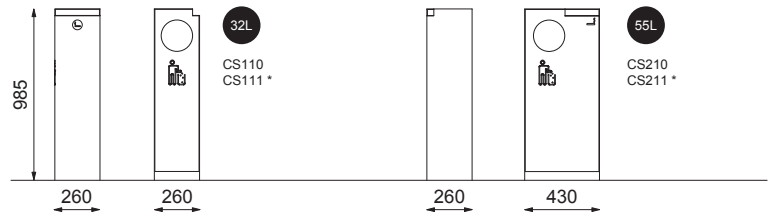

CRYSTAL avfallsbeholder og askebeger

m.m
cité 1

CRYSTAL Avfallsbeholder

CRYSTAL Askebeger

Material:

- Ramme: Varmforsinket og pulverlakkert stål
- Innerbeholder: Varmforsinket stål
- Integrrert askebeger i rustfritt stål

Volum: 32 L, 55 L (Askebeger 6 L)

Funksjon: Låsbar dør som åpnes fra siden

Farger: Standard RAL-farger

Variante: Avfallsbeholder med integrrert askebeger, hundelatrine, innkastsluke

Montering: Frittstående, fastbolting