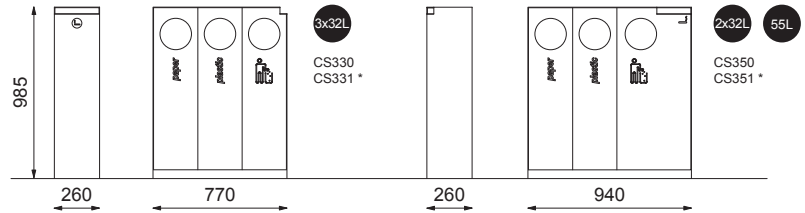

CRYSTAL avfallsbeholder og askebeger

m.m
cité 1

CRYSTAL Avfallsbeholder

CRYSTAL Askebeger

Material:

- Ramme: Varmforsinket og pulverlakkert stål
- Innerbeholder: Varmforsinket stål
- Integrrert askebeger i rustfritt stål

Volum: 32 L, 55 L (Askebeger 6 L)

Funksjon: Låsbar dør som åpnes fra siden

Farger: Standard RAL-farger

Variante: Avfallsbeholder med integrrert askebeger, hundelatrine, innkastsluke

Montering: Frittstående, fastbolting