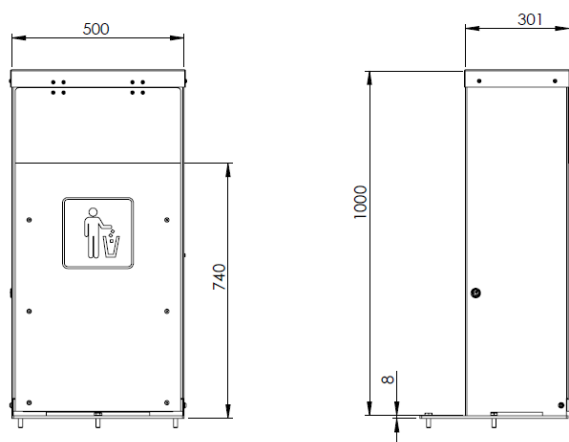

Arctic avfallsbeholder

for leskur og montering mot vegg

Arctic avfallsbeholder kan brukes i forbindelse med alle leskur vi leverer. Den boltes på fast underlag på bakkant av bunnplaten. Volum 70 liter.

Smal fasong gjør kassen meget egnet også for trange byrom; for eksempel i forbindelse med smale gangarealer mot byggningsfasader. Tømming via låst frontdeksel.

Innkast hullet er dekket med en aluminiumsplate som hindrer uønsket samling av avfall fra kassen og holder fuglene unna søppelet.

Produsent: Saferoad Traffic AS

Mål: H 1000 mm, B 500 mm, D 301 mm

Vekt: 24,2 kg

Volum: 70 liter

Innkast: Lukket med fjærhengslet luke i aluminium.

Materialer: Utvendig ramme i pulverlakkert aluminium. Innvending beholder i galvanisert stål.

Farge: Standard RAL9005 (sort). Mot tillegg: andre RAL-farger

Fastsetting: Må boltes på fastunderlag ved bruk av 3 stk ekspansjonsbolter (anbefalt M12 x 80).

Egenskaper: Sikrer avfallet. Smal form. Ved tømming åpnes fronten med medfølgende trekantnøkkel.

Art.nr: 71795110170 Arctic avfallsbeholder 70L for gulvmontering