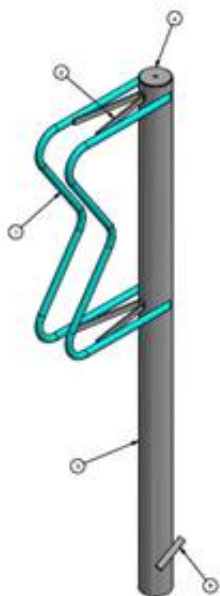

Materialet er varmgalvanisert stål, med eller uten pulverlakkering.

Produsent: HITSA A/S.

## ? C85 7 sykkelstativ

Ved forespørsler/bestillinger må ønsket festemetode nevnes.

Vi har tilbehør som veggfester, stolper/pullerter og "hårnål"-vanger. Se siste side for art.nr.