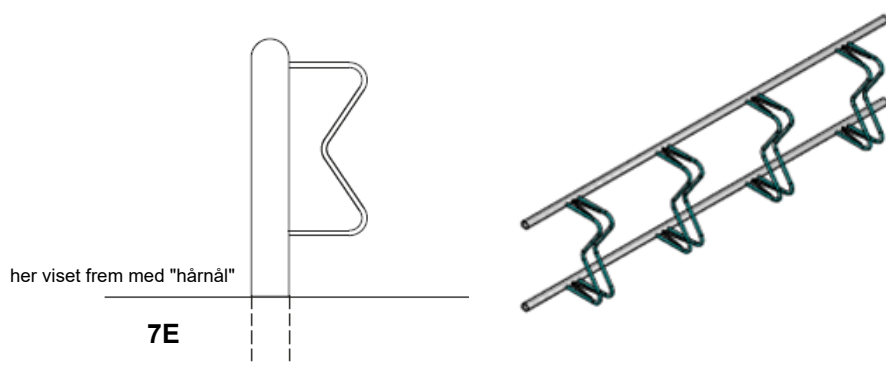

? C85 7 sykkelstativ

Koda 7E; 1-sidige stativer:

Art.nr

71395013175	Hitsa Koda 7E, 3-plass.mod 1500 mm, galv
71395013180	Hitsa Koda 7E, 3-plass.mod 1500 mm, p.lakk
71395013185	Hitsa Koda 7E, 4-plass.mod 2000 mm, galv
71395013190	Hitsa Koda 7E, 4-plass.mod 2000 mm, p.lakk
71395013195	Hitsa Koda 7E, 5-plass.mod 2500 mm, galv
71395013200	Hitsa Koda 7E, 5-plass.mod 2500 mm, p.lakk