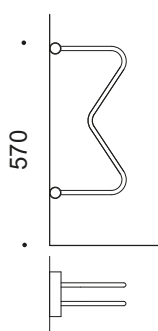

## ? C85 7 sykkelstativ

Ved forespørsler/bestillinger må ønsket festemetode nevnes.

Vi har tilbehør som veggfester, stolper/pullerter og "hårnål"-vanger. Se siste side for art.nr.

### KODA 7 Snap, enkeltstativer

Art.nr

71395013065 Hitsa Koda Snap 7E, enkelstat, nedstøp. galv

71395013070 Hitsa Koda Snap 7E, enkelstat, nedstøp. p.lakk

### KODA 7 Snap, dobbeltsidige, to plasser

Art.nr

71395013075 Hitsa Koda Snap 7D, dobb.stat, nedstøp. galv

71395013080 Hitsa Koda Snap 7D, dobb.stat, nedstøp. p.lakk

• 220 •

• 190 •