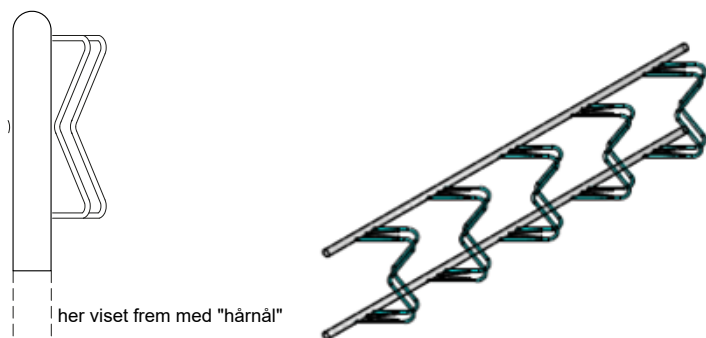

? C85 7 sykkelstativ

Koda 7ES; 1-sidig skrå parkering:

Art.nr

71395013235	Hitsa Koda 7ES, 3-plass.mod 1200 mm, galv
71395013240	Hitsa Koda 7ES, 3-plass.mod 1200 mm, p.lakk
71395013245	Hitsa Koda 7ES, 4-plass.mod 1600 mm, galv
71395013250	Hitsa Koda 7ES, 4-plass.mod 1600 mm, p.lakk
71395013255	Hitsa Koda 7ES, 5-plass.mod 2000 mm, galv
71395013260	Hitsa Koda 7ES, 5-plass.mod 2000 mm, p.lakk

• 350 •