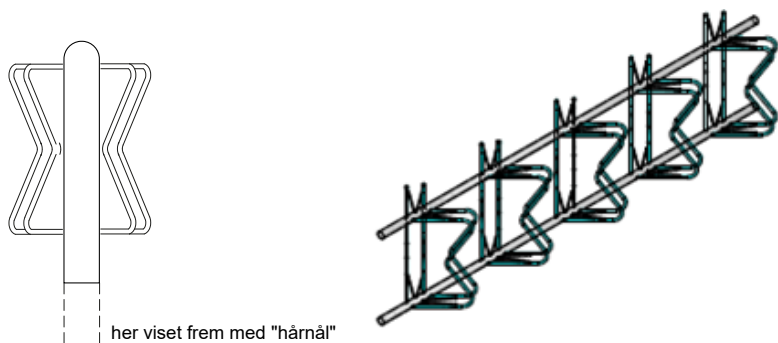

Koda 7DS; to-sidig skrå parkering:

Art.nr

71395013265	Hitsa Koda 7DS, 6-plass.mod 1200 mm, galv
71395013270	Hitsa Koda 7DS, 6-plass.mod 1200 mm, p.lakk
71395013275	Hitsa Koda 7DS, 8-plass.mod 1600 mm, galv
71395013280	Hitsa Koda 7DS, 8-plass.mod 1600 mm, p.lakk
71395013285	Hitsa Koda 7DS, 10-plass.mod 2000 mm, galv
71395013290	Hitsa Koda 7DS, 10-plass.mod 2000 mm, p.lakk

Feste/monteringstilbehør:

71395013035	Hitsa Koda hårnål/stolpe, m fotpl., galv
71395013036	Hitsa Koda hårnål/stolpe, nedstøp., galv
71395013040	Hitsa Koda hårnål/stolpe, m fotpl., p.lakk
71395013041	Hitsa Koda hårnål/stolpe, nedstøp., p.lakk
71395013045	Hitsa Koda veggfeste, 1 stk, galv
71395013050	Hitsa Koda veggfeste, 1 stk, p.lakk