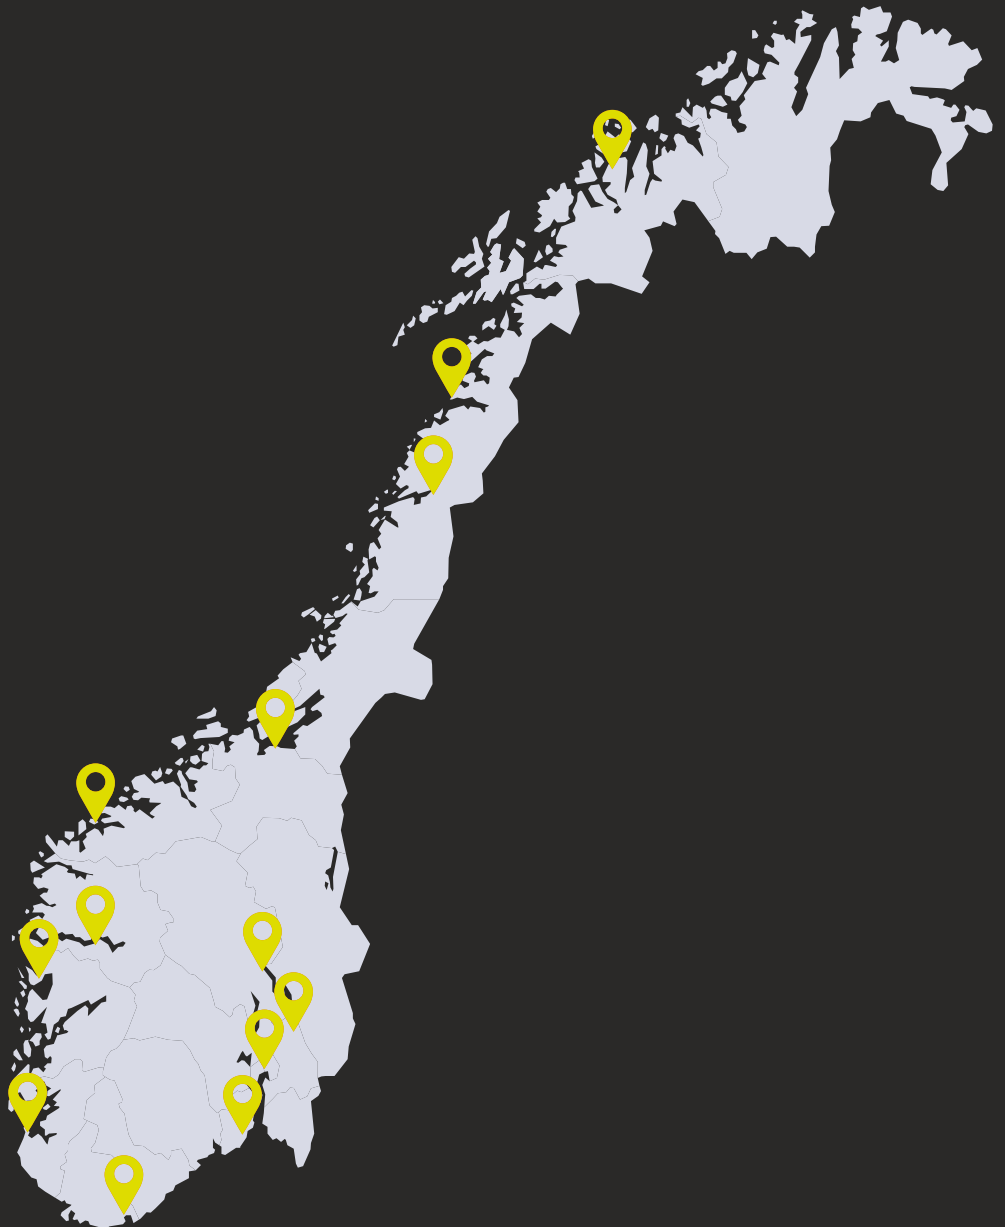

Fra

134,-

Kantstolpe for Sigma

0,56 m, m/tosidig Stimsonite refleks Varenr.: 31010051000	156,-
--	-------

156,-

Kampanje Kantstolper

- Gjør at veien blir lettere å se for trafikantene
- Leveres i forskjellige høyder og med refleks på én eller to sider
- Stimsonite-refleks, er rektangulært på ene siden og to runde på den andre
- 1,6 meter er den mest brukte langs norske veier
- Kan settes opp uten bruk av fundament
- Materialet er PVC

Vingrom
Gardermoen
Oslo
Tønsberg
Kristiansand
Stavanger
Bergen
Vik i Sogn
Ålesund
Trondheim
Mo i Rana
Bodø
Tromsø

April.no - 241306

Saferoad Traffic AS
Paul A. Owrens veg 46
2607 Vingrom

post@saferoad.no