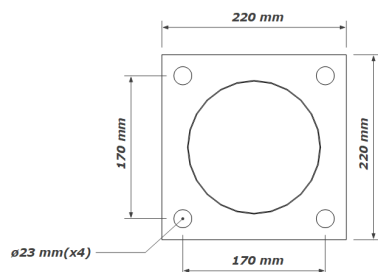

JE pullert

Meget solid stålrør pullert i 3,6 mm godstykkelse, som egner seg blant annet til å settes opp foran porter, skinner og fotoceller for å unngå skader og bevare fasaden.

Prod.nr 71265000340
JE pullert, svart/gul m/refleks.
1000x160mm m/ fotplate

Prod.nr 71265000350
JE pullert, svart/gul m/refleks.
1500x160mm m/ fotplate

Materiale: Galvanisert stålrør, pulverlakkert med refleksteip detaljer
Farger: Pulverlakkert gul RAL 1023 med sorte refleksdetaljer / striper
Mål: H 1000 x Ø 160 mm eller H 1500mm x Ø 160 mm
Fastsetting: For overflatemontering / med fotplate; boltes fast

Produktnummer:
71265000340 JE pullert, svart/gul m/refleks. 1000x160mm m/ fotplate
71265000350 JE pullert, svart/gul m/refleks. 1500x160mm m/ fotplate