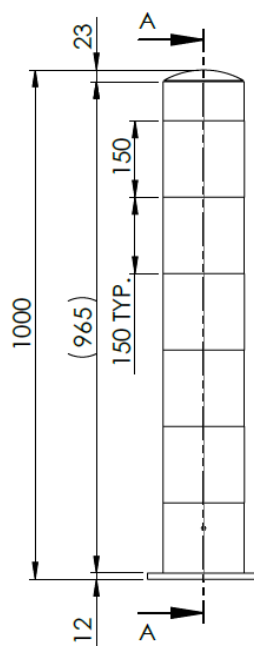

JE pullert

Meget solid stålrør pullert i 3,6 mm godstykkelse, som egner seg blant annet til å settes opp foran porter, skinner og fotoceller for å unngå skader og bevare fasaden.

Prod.nr 71265000340
JE pullert, svart/gul m/refleks.
1000x160mm m/ fotplate

Prod.nr 71265000350
JE pullert, svart/gul m/refleks.
1500x160mm m/ fotplate

Materiale: Galvanisert stålrør, pulverlakkert med refleksteip detaljer
Farger: Pulverlakkert gul RAL 1023 med sorte refleksdetaljer / striper
Mål: H 1000 x Ø 160 mm eller H 1500mm x Ø 160 mm
Fastsetting: For overflatemontering / med fotplate; boltes fast

Produktnummer:
71265000340 JE pullert, svart/gul m/refleks. 1000x160mm m/ fotplate
71265000350 JE pullert, svart/gul m/refleks. 1500x160mm m/ fotplate