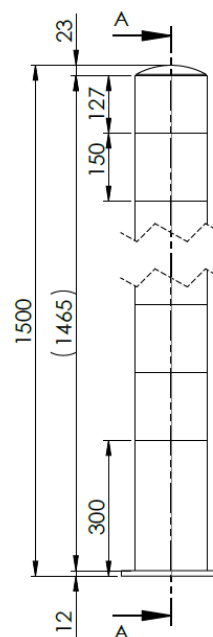

JE pullert

Meget solid stålrør pullert i 3,6 mm godstykkelse, som egner seg blant annet til å settes opp foran porter, skinner og fotoceller for å unngå skader og bevare fasaden.

Prod.nr 71265000340
JE pullert, svart/gul m/refleks.
1000x160mm m/ fotplate

Prod.nr 71265000350
JE pullert, svart/gul m/refleks.
1500x160mm m/ fotplate

Materiale: Galvanisert stålrør, pulverlakkert med refleksteip detaljer
Farger: Pulverlakkert gul RAL 1023 med sorte refleksdetaljer / striper
Mål: H 1000 x Ø 160 mm eller H 1500mm x Ø 160 mm
Fastsetting: For overflatemontering / med fotplate; boltes fast

Produktnummer:
71265000340 JE pullert, svart/gul m/refleks. 1000x160mm m/ fotplate
71265000350 JE pullert, svart/gul m/refleks. 1500x160mm m/ fotplate