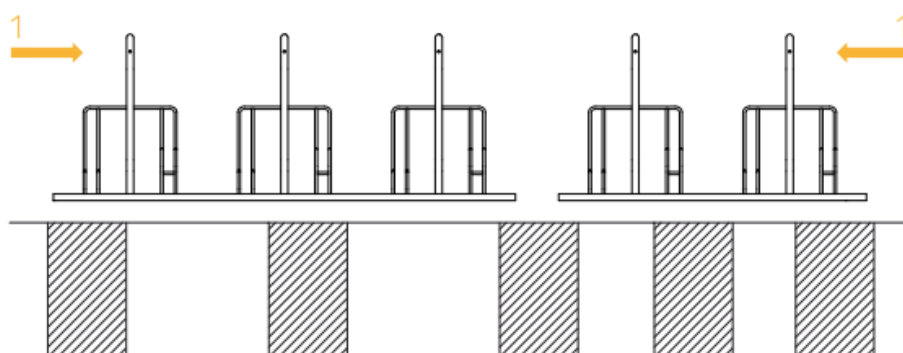

For flere plasser kan 6- og 4-pl stativene monteres etter hverandre.