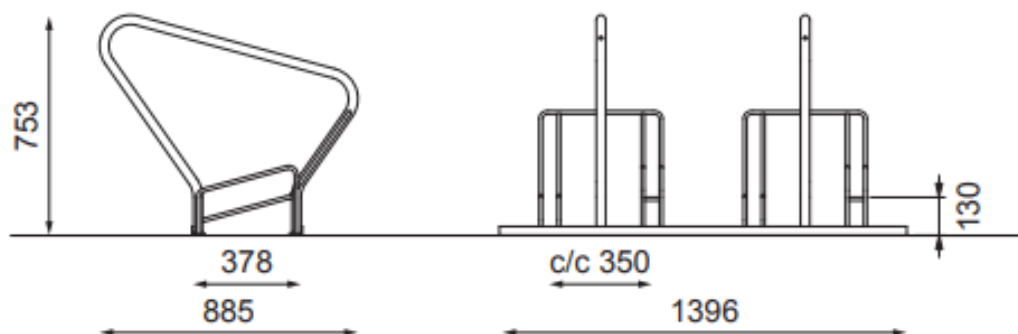

HL sykkelstativer

HL sykkelstativ med 4 plasser

Produktnr

71375001340 Smekab, 70810101 sykkelstativ Cykelställ HL 4 pl. galvanisert

71375001350 Smekab, 70810101B sykkelstativ Cykelställ HL 4 pl. RAL9005

71375001370 Smekab, 70810101X sykkelstativ Cykelställ HL 4 pl. Andre standard RAL

(Se standardfarge kart fra Smekab for RAL-koder. Andre farger mot tillegg på prisen)