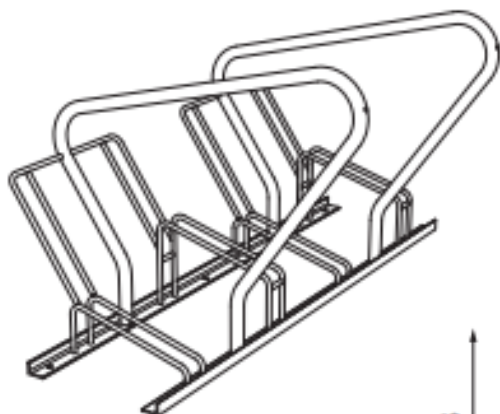

HL sykkelstativ

HL-serien er praktiske og solide sykkelstativ med en stabil konstruksjon. Bøyde stålrør formet for å gi god støtte for sykkelen samt låse-muligheter for både sykkelrammen og hjul. Ved å veksle mellom høy og lav hjulholder spares det også mye plass. HL-stativene leveres tilpasset for 4 og 6 sykkelplasser.

Materiale i varmforsinket stål, som kan pulverlakkeres (standard RAL-farge utvalg fra Smekab. Andre farger mot tillegg).

8 Yg][b'Smekab Citylife

HL sykkelstativer

HL sykkelstativ med 4 plasser

Produktnr

71375001340 Smekab, 70810101 sykkelstativ Cykelställ HL 4 pl. galvanisert