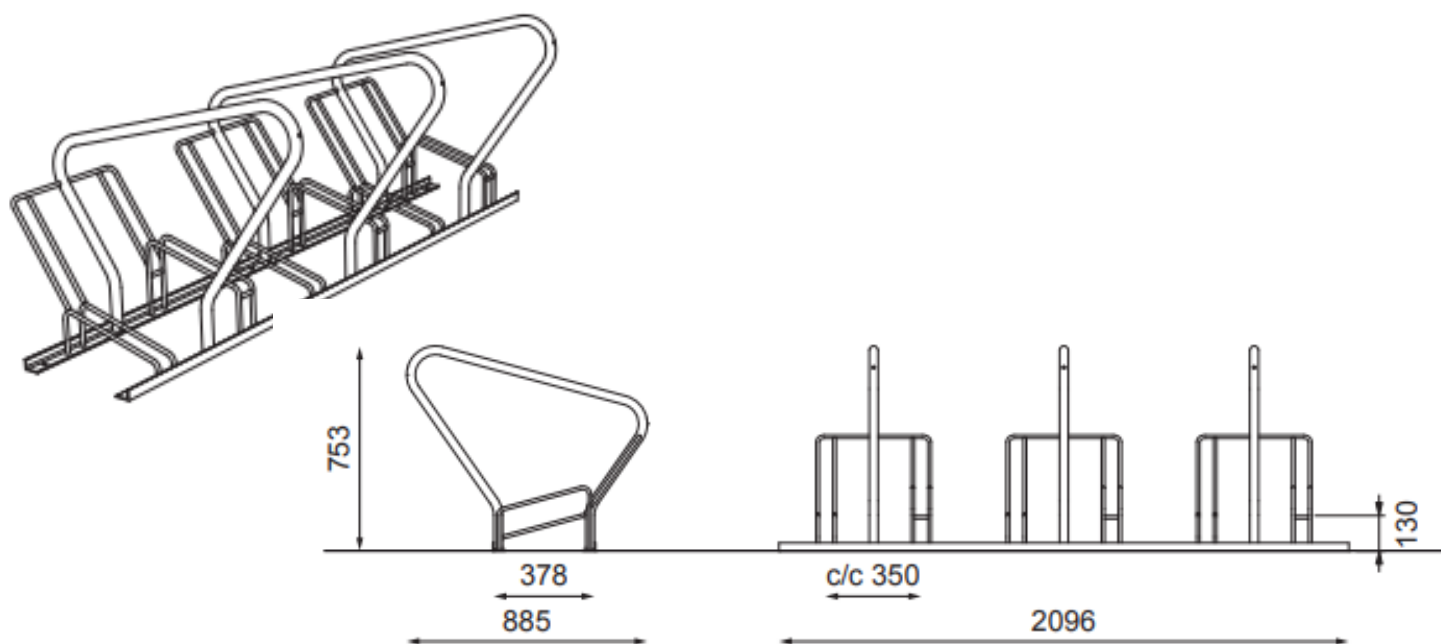

HL sykkelstativer