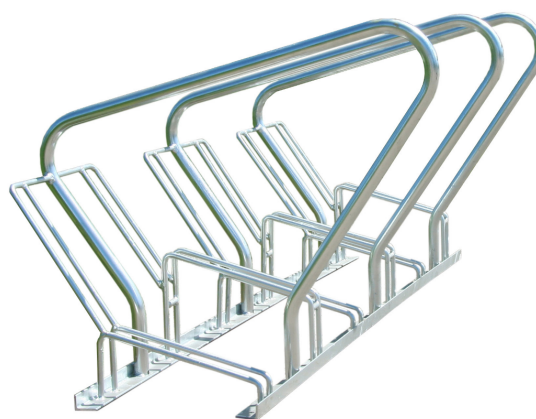

HL sykkelstativ med 6 plasser

Produktnr:

- 71375001310 Smekab, 70810100 sykkelstativ Cykelställ HL 6 pl.
- 71375001320 Smekab, 70810100B Sykkelstativ Cykelställ HL 6 pl. RAL9005
- 71375001330 Smekab, 70810100X Sykkelstativ Cykelställ HL 6 pl. Andre standard RAL

(Se standardfarge kart fra Smekab for RAL-koder. Andre farger mot tillegg på prisen)