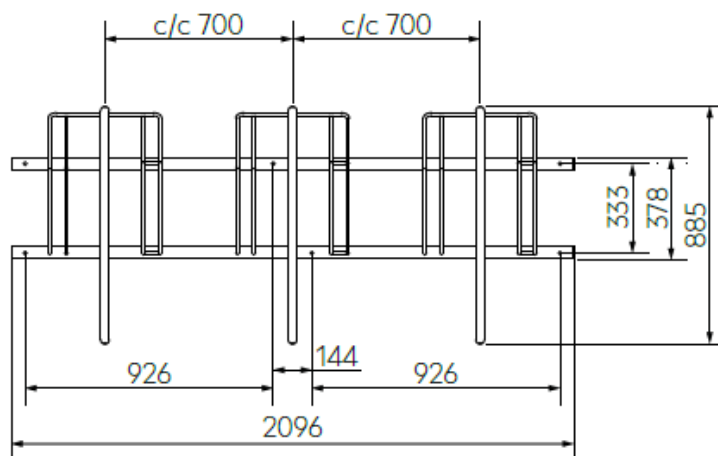

HL sykkelstativer

HL-sykkelstativer kan stå fritt eller boltes på fast dekke/gulv.

8 Yg][b'Smekab Citylife

En sykkelstativ - 6 plasser

 betong