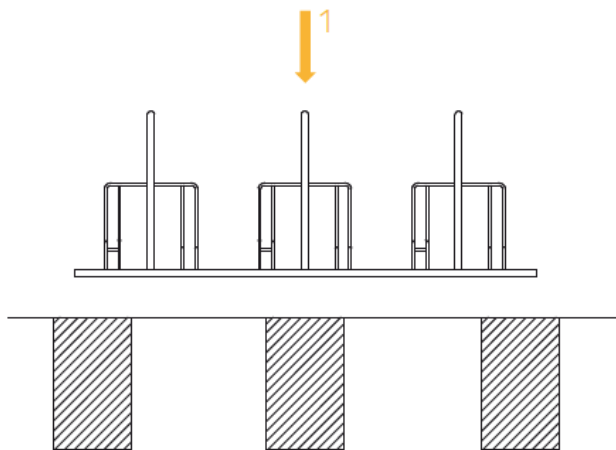

HL sykkelstativer

HL-sykkelstativer kan stå fritt eller boltes på fast dekke/gulv.

8 Yg][b'Smekab Citylife

En sykkelstativ - 6 plasser

 betong