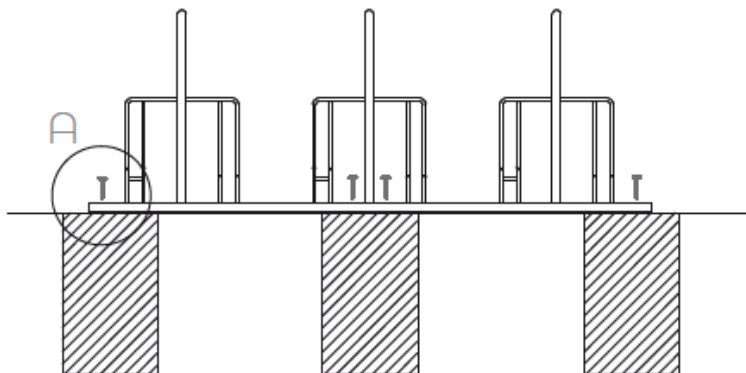

HL sykkelstativer

HL-sykkelstativer kan stå fritt eller boltes på fast dekke/gulv.

8 Yg][b'Smekab Citylife

En sykkelstativ - 6 plasser

 betong