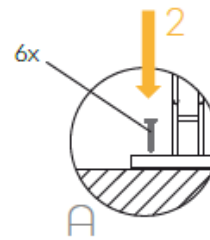

HL sykkelstativer

HL-sykkelstativer kan stå fritt eller boltes på fast dekke/gulv.

8 Yg][b'Smekab Citylife

En sykkelstativ - 6 plasser

 betong