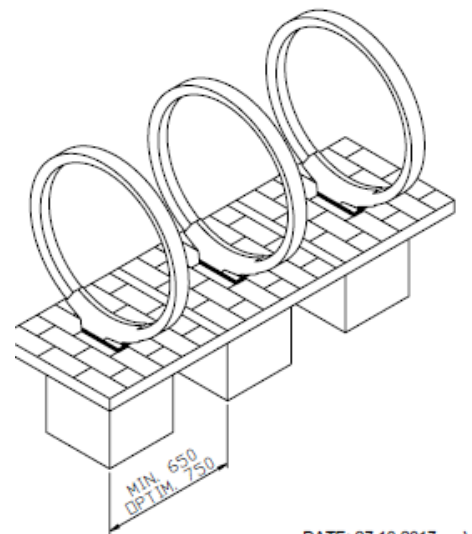

Gomez sykkelstativ/bøyle

Sykkelbøyle i minimalistisk sirkulær form. Innvendig ramme av galvanisert stål som har gummioverflate (EPDM) for å beskytte sykkelens deler og overflater. Sokkel i aluminium som boltes fast på fast dekke/betong fundament.

Enkel form forsterkes ved å velge en frisk farge for aluminiumssokkelen. Sterke arkitektoniske kvaliteter, enten montert alene eller flere sammen på rekker eller grupper for å gjenta og forsterke formen.

Design: mmcité

Gomez sykkelstativ for to sykler

DATE: 27.10.2017
Anbefalt avstand mellom sykkelstativene er 65 cm, optimal avstand 75 cm

Materiale: Galvanisert stål ramme med gummiert overflate (EPDM). Sokkel i aluminium.
Farger: Sort gummi EPDM, pulverlakkert aluminiumssokkel. Standard RALfargekolleksjon fra mmcité, andre farger mot tillegg i prisen.

Mål: Ø80 cm, tot H 84,3 cm med sokkel. Profil 11 cm.

Fastsetting: Overflatemontering. Boltes fast på fastdekke / betongfundament

Produktnummer: 75000022900