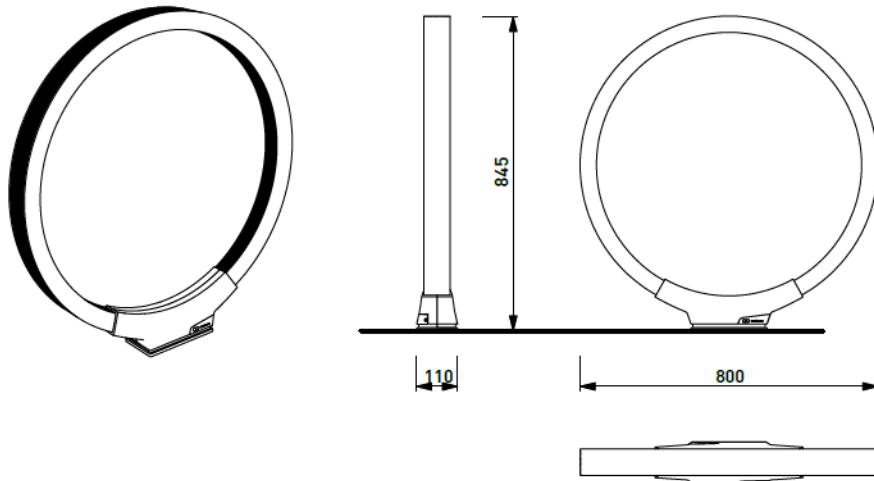

Gomez sykkelstativ/bøyle

Sykkelbøyle i minimalistisk sirkulær form. Innvendig ramme av galvanisert stål som har gummioverflate (EPDM) for å beskytte sykkelens deler og overflater. Sokkel i aluminium som boltes fast på fast dekke/betong fundament.

Design: mmcité

Gomez sykkelstativ for to sykler

DATE: 27.10.2017
Anbefalt avstand mellom sykkelstativene er 65 cm, optimal avstand 75 cm

Materiale: Galvanisert stål ramme med gummiert overflate (EPDM). Sokkel i aluminium.
Farger: Sort gummi EPDM, pulverlakkert aluminiumssokkel. Standard RALfargekolleksjon fra mmcité, andre farger mot tillegg i prisen.

Mål: Ø80 cm, tot H 84,3 cm med sokkel. Profil 11 cm.

Fastsetting: Overflatemontering. Boltes fast på fastdekke / betongfundament

Produktnummer: 75000022900