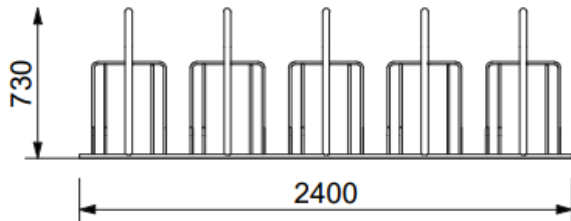

## CS sykkelstativer

**Prod.nr:**

71375001450 Smekab, CS sykkelstativ 3 plasser ensidig, galvanisert

**Prod.nr:**

71375001410 Smekab, CS sykkelstativ 5 plasser ensidig, galvanisert

## CS sykkelstativer

**Prod.nr:**

71375001420 Smekab, CS sykkelstativ 10 plasser tosidig, galvanisert

**CS sykkelstativ 10 plasser tosidig**

**NYHET! Høy/ lav sykkelparkering med hjulbøyler, plassbesparende**