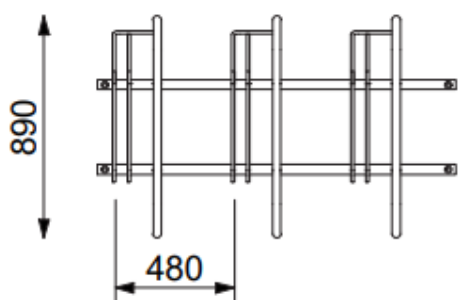

CS sykkelstativer

Prod.nr:

71375001450 Smekab, CS sykkelstativ 3 plasser ensidig, galvanisert