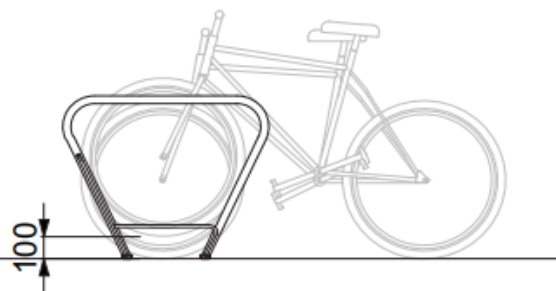

NYHET! Høy/ lav sykkelparkering med hjulbøyler, plassbesparende

Prod.nr:

71375001440 Smekab, CS sykkelstativ høy/lav 6 plasser, galv.