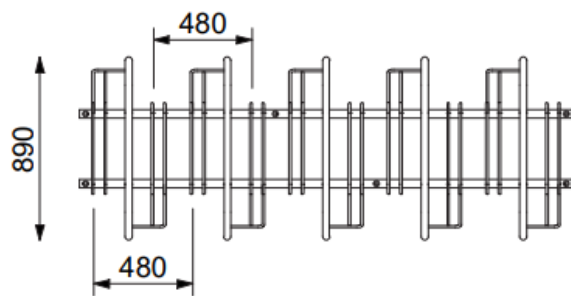

# CS sykkelstativ

CS-serien inneholder praktiske sykkelbøyer i holdbare materialer og med stabilt konstruksjon. Bøyde, galvaniserte stålrør formet for å gi god støtte for sykkelen samt låsemuligheter for både sykkelrammen og hjul. CS-stativene leveres tilpasset fra 3 til 10 sykkelplasser, enten som ensidige eller tosidige løsninger (10 plasser). Stativet hvor høye og lave plasser er kombinert sparer plass ved sykkelparkeringsområdene.

## CS sykkelstativer

**Prod.nr:**

71375001450 Smekab, CS sykkelstativ 3 plasser ensidig, galvanisert

**Prod.nr:**

71375001410 Smekab, CS sykkelstativ 5 plasser ensidig, galvanisert

## CS sykkelstativer

**Prod.nr:**

71375001420 Smekab, CS sykkelstativ 10 plasser tosidig, galvanisert

**CS sykkelstativ 10 plasser tosidig**

**NYHET! Høy/ lav sykkelparkering med hjulbøyler, plassbesparende**