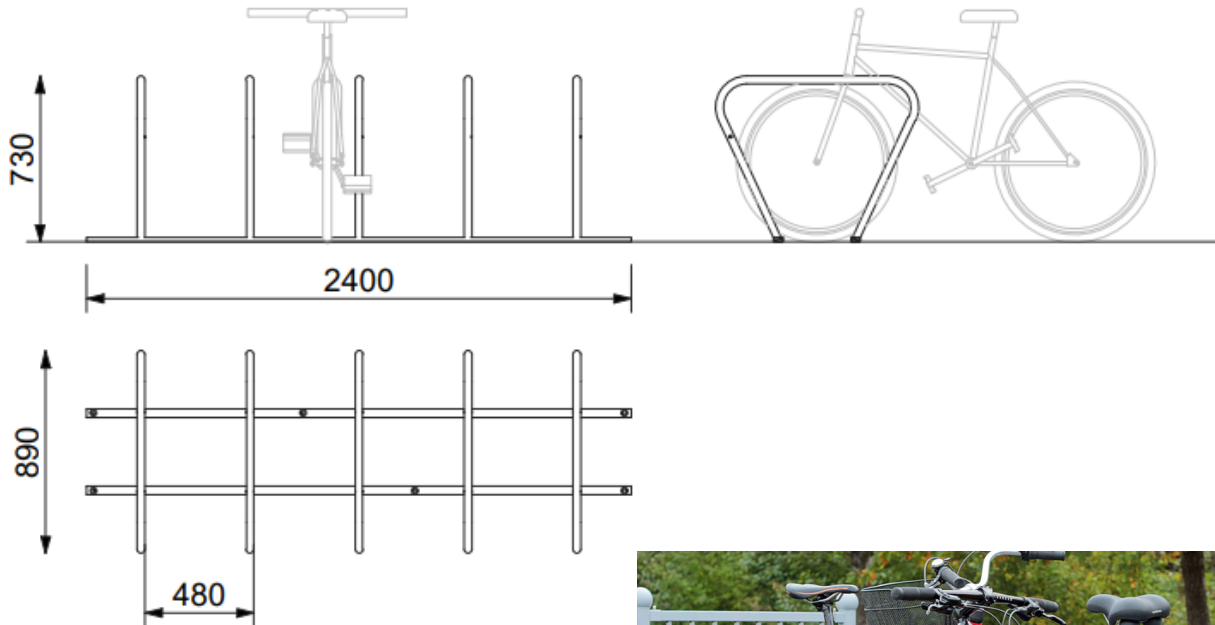

CS sykkelstativer

NYHET! CS stativ uten hjulholdere.

Prod.nr:

71375001430 Smekab, CS sykkelstativ u/hjulholdere 5-10 plasser, galvanisert

Mål: Se tegningene

Materialet: Varmforsinket stål.

Kan pulverlakeres i et utvalg av RAL-farger.

Fastsetting: Fastbolting eller frittstående

Funksjon: Sykkelen låses fra rammen, varianter med og uten hjulholdere

Gjenvinning: Sorteres som stål

Relaterte produkter: Flere typer av sykkeloverdekninger.

Se info på vår nettside.

Design: Smekab Citylife