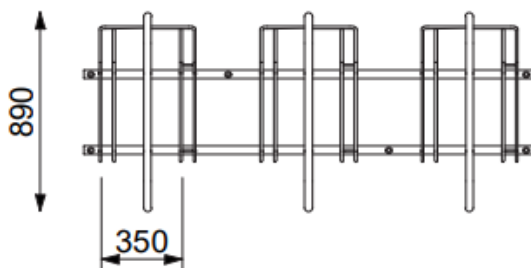

NYHET! Høy/ lav sykkelparkering med hjulbøyler, plassbesparende

Prod.nr:

71375001440 Smekab, CS sykkelstativ høy/lav 6 plasser, galv.