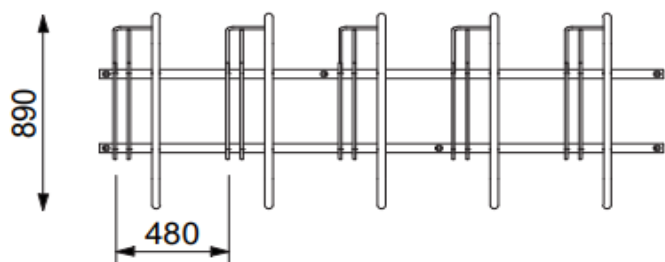

## CS sykkelstativer

**Prod.nr:**

71375001450 Smekab, CS sykkelstativ 3 plasser ensidig, galvanisert

**Prod.nr:**

71375001410 Smekab, CS sykkelstativ 5 plasser ensidig, galvanisert

## CS sykkelstativer

**Prod.nr:**

71375001420 Smekab, CS sykkelstativ 10 plasser tosidig, galvanisert

**CS sykkelstativ 10 plasser tosidig**

**NYHET! Høy/ lav sykkelparkering med hjulbøyler, plassbesparende**