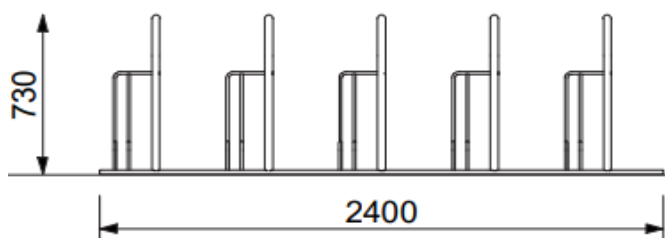

## CS sykkelstativer

**Prod.nr:**

71375001450 Smekab, CS sykkelstativ 3 plasser ensidig, galvanisert

**Prod.nr:**

71375001410 Smekab, CS sykkelstativ 5 plasser ensidig, galvanisert

## CS sykkelstativer

**Prod.nr:**

71375001420 Smekab, CS sykkelstativ 10 plasser tosidig, galvanisert

**CS sykkelstativ 10 plasser tosidig**

**NYHET! Høy/ lav sykkelparkering med hjulbøyler, plassbesparende**