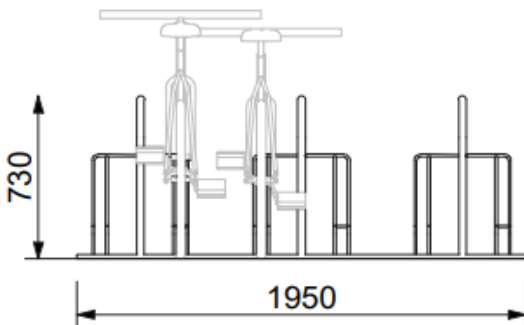

## CS sykkelstativer

**Prod.nr:**

71375001420 Smekab, CS sykkelstativ 10 plasser tosidig, galvanisert

**CS sykkelstativ 10 plasser tosidig**

**NYHET! Høy/ lav sykkelparkering med hjulbøyler, plassbesparende**

**Prod.nr:**

71375001440 Smekab, CS sykkelstativ høy/lav 6 plasser, galv.