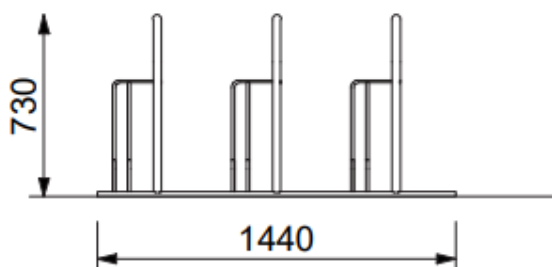

CS sykkelstativer

Prod.nr:

71375001450 Smekab, CS sykkelstativ 3 plasser ensidig, galvanisert