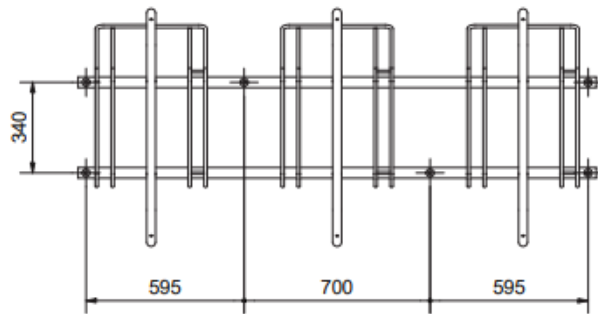

CS sykkelstativer

CS-sykkelstativer kan stå fritt eller boltes på fast dekke/gulv.

8 Yg][b'Smekab Citylife

Prod.nr
71375001450 Smekab, CS sykkelstativ 3 pl

Prod.nr
71375001410 Smekab, CS sykkelstativ 5 pl ensidig, galv.

Prod.nr
71375001420 Smekab, CS sykkelstativ 10 pl tosidig, galv.

NYHET! Høy/ lav sykkelparkering med hjulbøyler, plassbesparende

Prod.nr
71375001440 Smekab, CS sykkelstativ høy/lav 6 pl, galv.

NYHET! CS stativ uten hjulholdere.

Prod.nr
71375001430
Smekab, CS sykkelstativ u/hjulholdere 5-10 pl, galv.

CS sykkelstativer