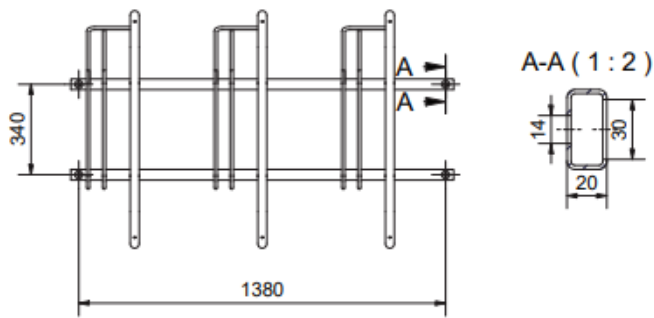

CS sykkelstativer

CS-sykkelstativer kan stå fritt eller boltes på fast dekke/gulv.

8 Yg][b'Smekab Citylife

Prod.nr
71375001450 Smekab, CS sykkelstativ 3 pl

Prod.nr
71375001410 Smekab, CS sykkelstativ 5 pl ensidig, galv.

Prod.nr
71375001420 Smekab, CS sykkelstativ 10 pl tosidig, galv.

NYHET! Høy/ lav sykkelparkering med hjulbøyler, plassbesparende

Prod.nr
71375001440 Smekab, CS sykkelstativ høy/lav 6 pl, galv.

NYHET! CS stativ uten hjulholdere.

Prod.nr
71375001430
Smekab, CS sykkelstativ u/hjulholdere 5-10 pl, galv.

CS sykkelstativer