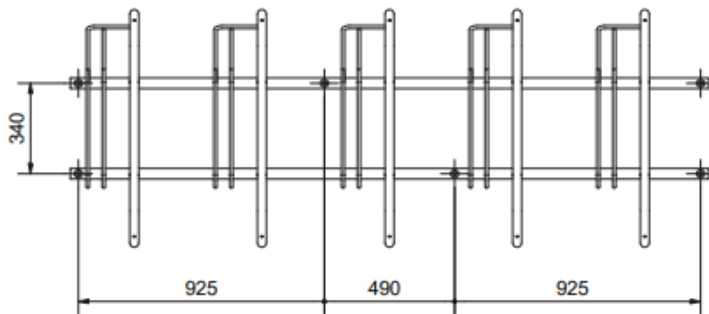

CS sykkelstativer

CS-sykkelstativer kan stå fritt eller boltes på fast dekke/gulv.

8 Yg][b'Smekab Citylife

Prod.nr
71375001450 Smekab, CS sykkelstativ 3 pl

Prod.nr
71375001410 Smekab, CS sykkelstativ 5 pl ensidig, galv.

Prod.nr
71375001420 Smekab, CS sykkelstativ 10 pl tosidig, galv.

NYHET! Høy/ lav sykkelparkering med hjulbøyler, plassbesparende

Prod.nr
71375001440 Smekab, CS sykkelstativ høy/lav 6 pl, galv.

NYHET! CS stativ uten hjulholdere.

Prod.nr
71375001430
Smekab, CS sykkelstativ u/hjulholdere 5-10 pl, galv.

CS sykkelstativer