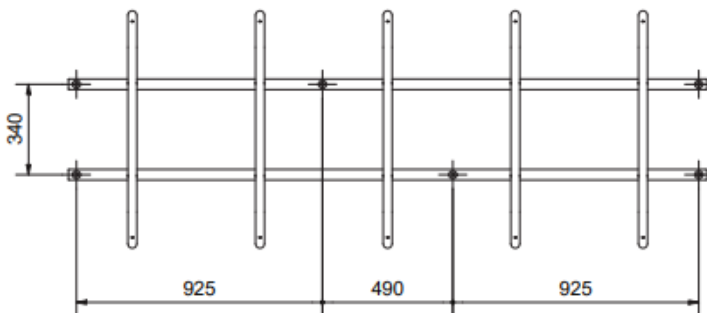

CS sykkelstativer

CS-sykkelstativer kan stå fritt eller boltes på fast dekke/gulv.

8 Yg][b'Smekab Citylife

Prod.nr
71375001450 Smekab, CS sykkelstativ 3 pl

Prod.nr
71375001410 Smekab, CS sykkelstativ 5 pl ensidig, galv.

Prod.nr
71375001420 Smekab, CS sykkelstativ 10 pl tosidig, galv.

NYHET! Høy/ lav sykkelparkering med hjulbøyler, plassbesparende

Prod.nr
71375001440 Smekab, CS sykkelstativ høy/lav 6 pl, galv.

NYHET! CS stativ uten hjulholdere.