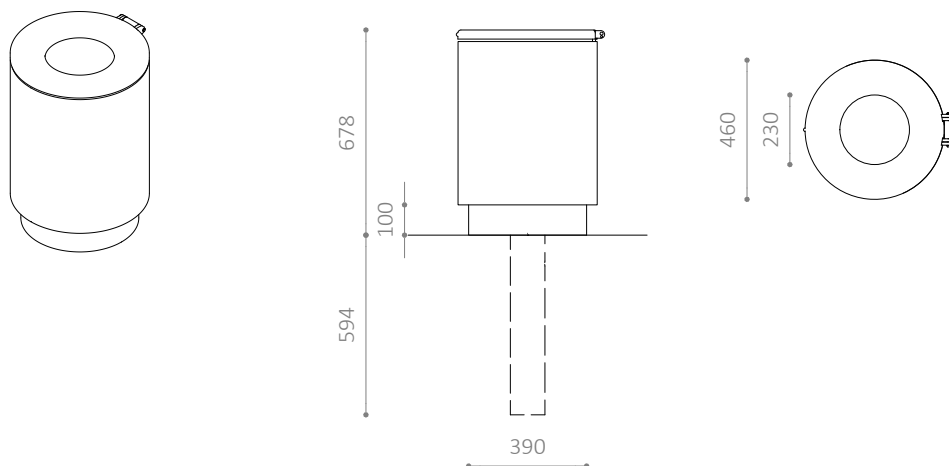

COPENHAGEN SKRALDESPAND

Design: HITSA

60 liter med topindkast

Svøb fås som glat, perforeret eller efter eget design

Tilvalg: Integreret askebæger

HITSA A/S
Albuen 37
DK 6000 Kolding
+45 75 57 41 55
hitsa@hitsa.dk
www.hitsa.dk

HITSA
WE SUPPLY OUTDOOR SPACES

Copenhagen UA

Copenhagen MA

COPENHAGEN SKRALDESPAND

- 60 liter med topindkast
- 60 liter plastindsats
- Svøb fås som glat, perforeret eller efter eget design
- Tilvalg: Integreret askebæger
- Fås også i RAL-farver
- Åbnes uden brug af nøgle

MATERIALER:

- Glasblæst, rustfrit stål
- Fås også i pulverlakeret, rustfrit stål
- Inderspand i sort, rotationsstøbt plast

MÅL:

- Låg/svøb: 2 mm stålplade
- Sokkel: 4 mm stålplade

MONTERING:

- Fås til nedstøbning eller påboltning underlag
- Anbefalet fundamentstørrelse LxBxH: 300 x 300 x 600 mm
- Betonsokkel til påboltning kan tilkøbes
- Afstand fra terræn til overkant: 678 mm