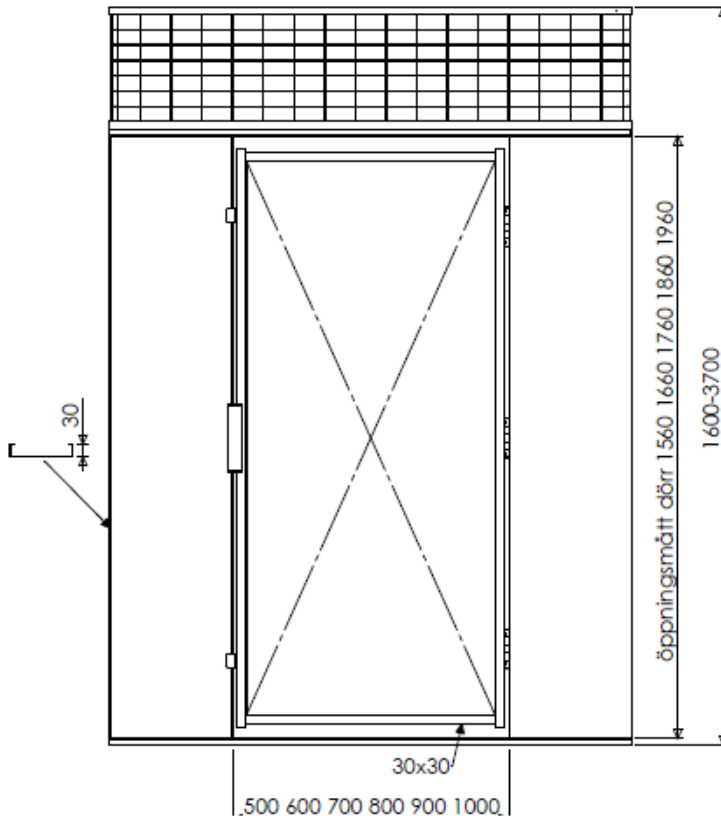

Lås:

Hengelås med beskyttelsesdeksel

Sylinderlås for 17 mm eurosylinder

Sylinderlås ASSA 310 for oval sylinder

Ta kontakt for andre typer låsesystem!