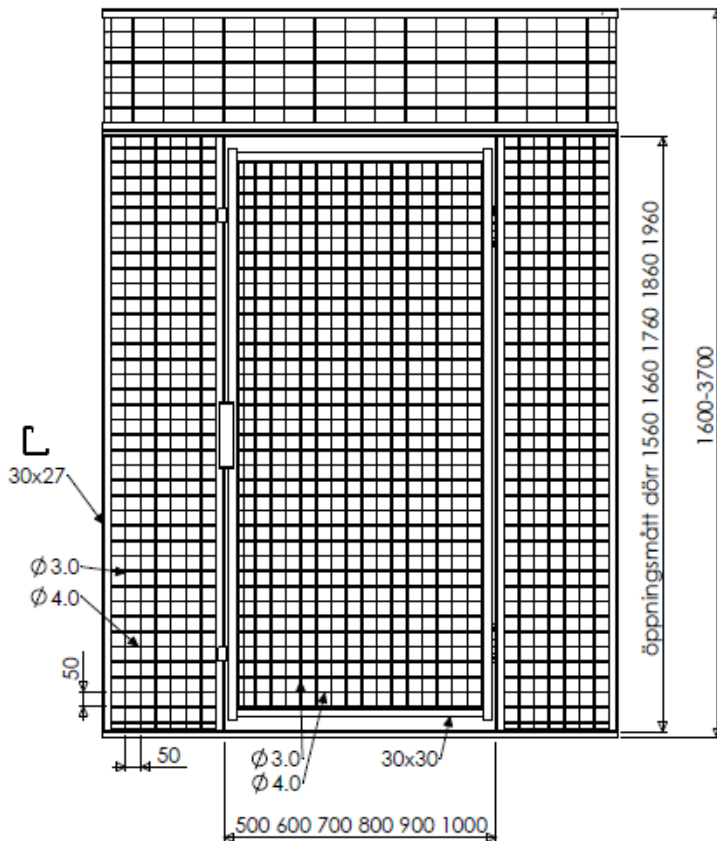

Dørmål:

Høyde: 2000 1900 1800 1700 1600

Bredde: 1000 900 800 700 600 500

Materiale:

Vegg: Galvanisert

Dør: Pulverlakkert i RAL 9006 (lys grå)

Lås:

Hengelås med beskyttelsesdeksel

G450 Netting

For steder hvor beskyttelsesbehovet vurderes som høyt

Nettene plasseres innenfor både dørblad og nettprofil for å unngå skarpe kanter. Trådstørrelse: 3 mm x 4 mm
 Maskestørrelse: 50 x 50 mm
 Dørene har sveisede hengsler med låsepinne for å hindre innbrudd.
 Kan kombineres med G300 i overbygg og skillevegger