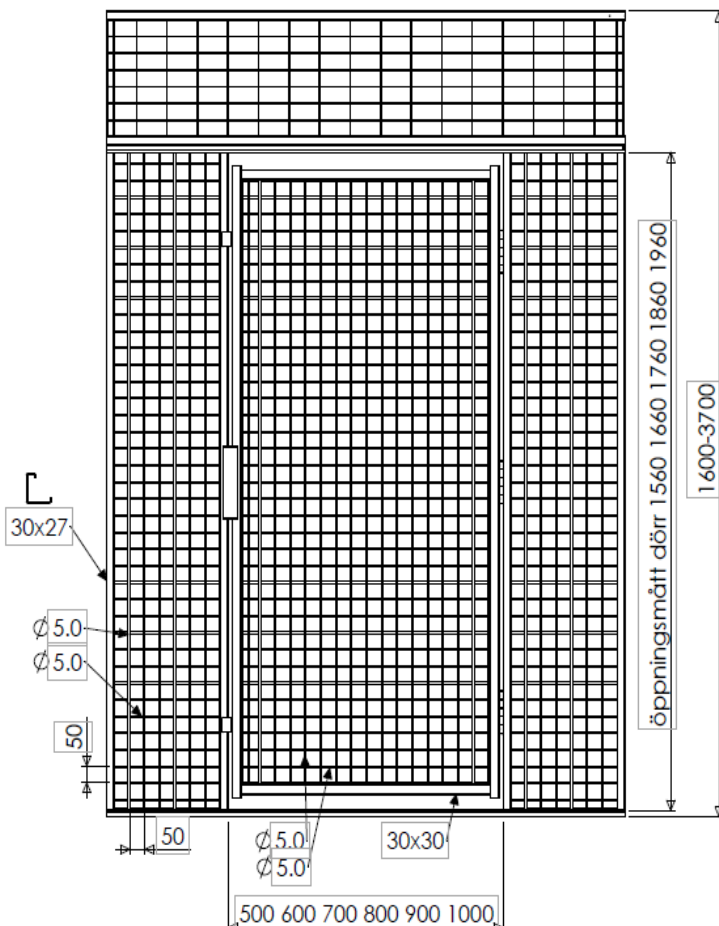

Lås:

Hengelås med beskyttelsesdeksel

Sylinderlås for 17 mm eurosylinder

Sylinderlås ASSA 310 for oval sylinder.

Ta kontakt for andre typer låsesystem!