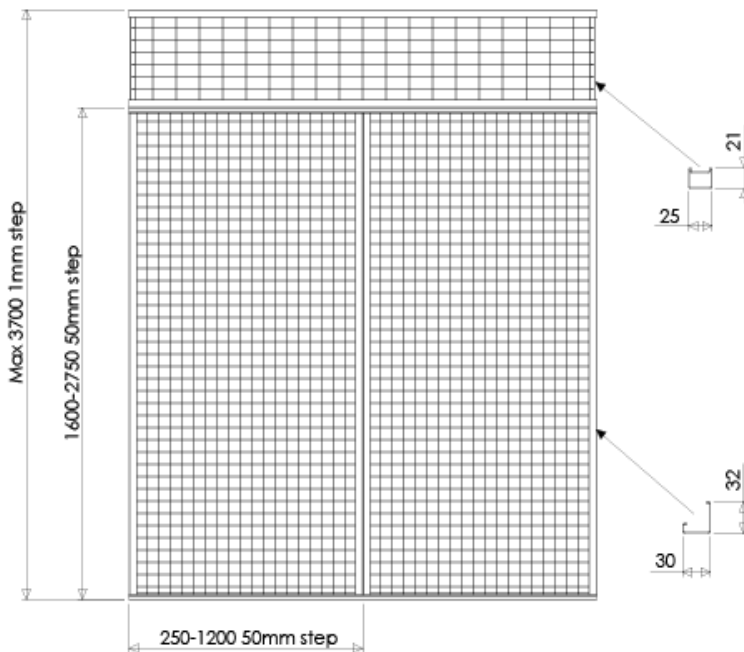

Lås:

Hengelås med beskyttelsesdeksel

Sylinderlås for 17 mm eurosylinder

Sylinderlås ASSA 310 for oval sylinder

Ta kontakt for andre typer låsesystem!