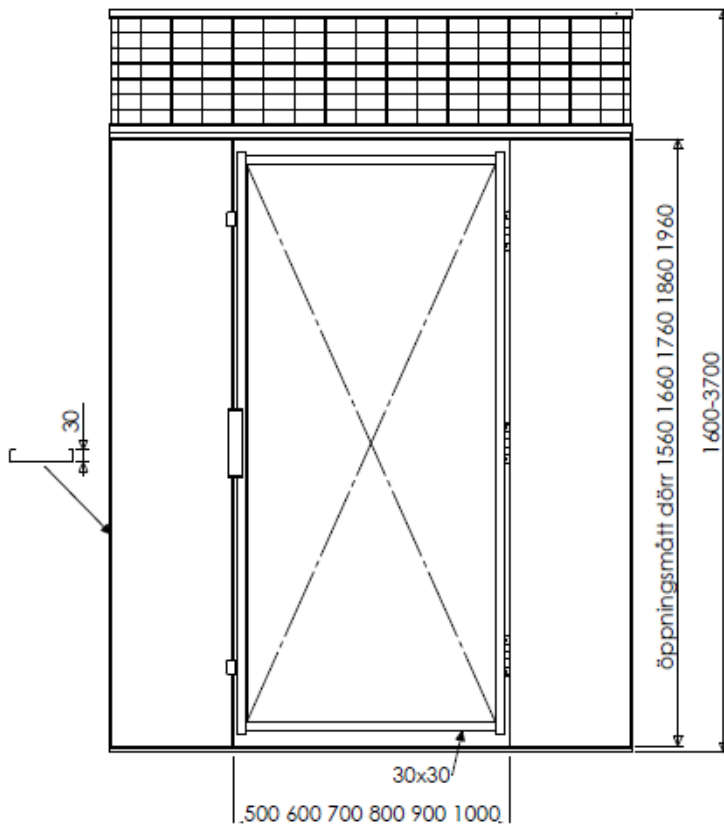

Hengelås med beskyttelsesdeksel

Sylinderlås for 17mm eurosylinder

Sylinderlås Assa 310 for oval sylinder