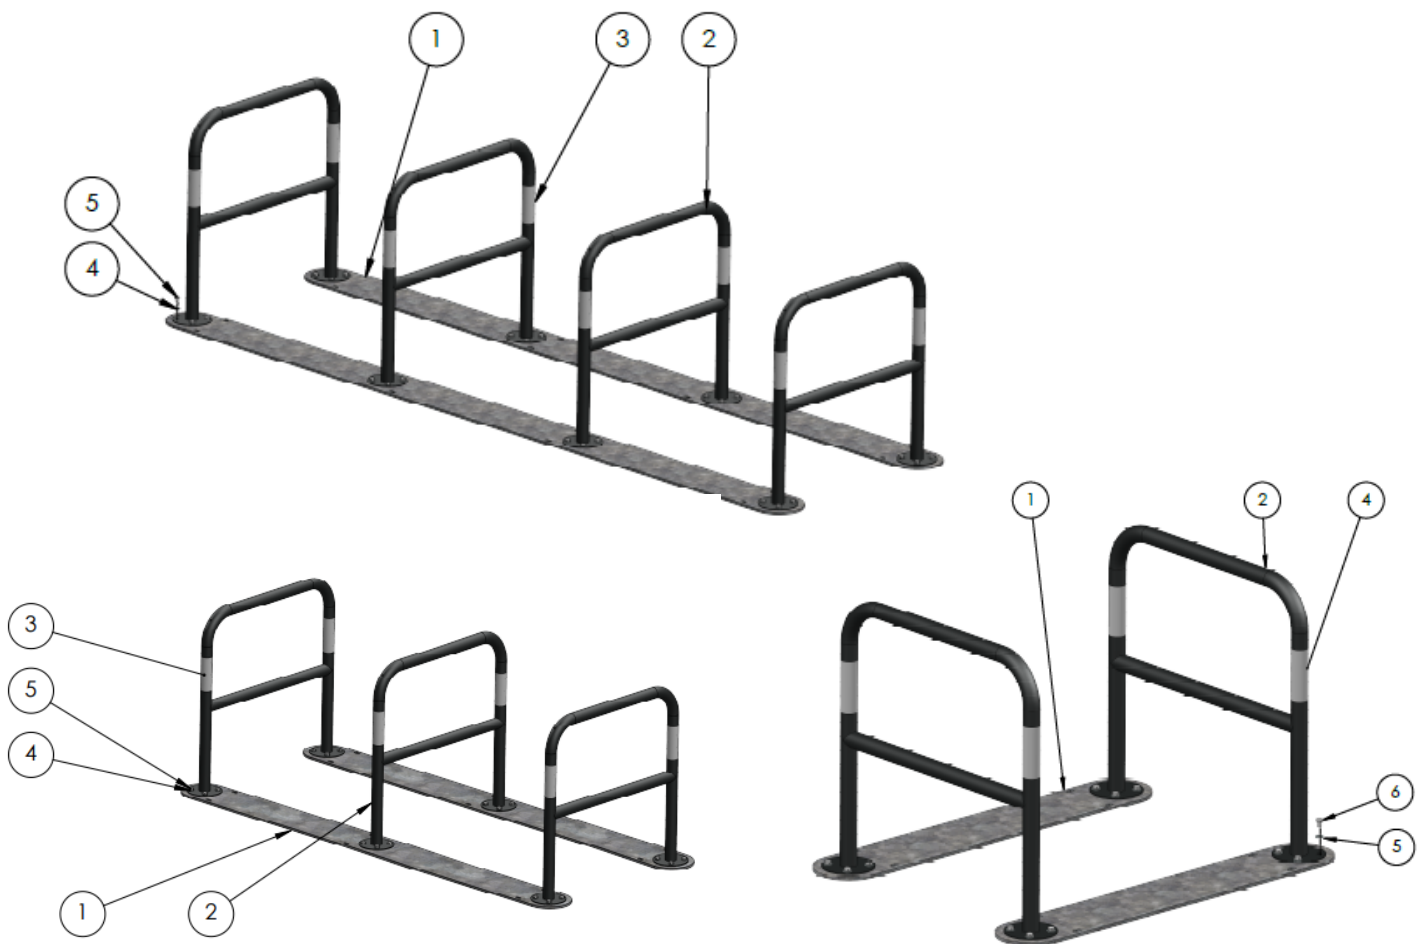

Saferoad A-stativ på skinnesystem for 4-6-8 sykkelplasser

Saferoad A-stativ på skinn er en enkel og meget funksjonell løsning for sykkelparkering. A-stativet gir god beskyttelse mot tyveri ved å muliggjøre låsing av sykkelrammen og begge hjulene på stativet.

Skinnesystemet er laget med 3 ulike lengder (1,2m, 2,2m og 3,2m) for følgende antall sykler 4-6-8 sykler. Skinnene forenkler monteringen og plasseringen av disse modulene uten fast montering i bakken.

Design/produsent: Saferoad

Saferoad A-stativ på skinne for 4 sykkelplasser
Saferoad A-stativ på skinne for 6 sykkelplasser
Saferoad A-stativ på skinne for 8 sykkelplasser

A-stativene monteres på våre skinner som letter monteringen og gjør det mulig å ha stativer montert opp på fast dekke /gulv uten bolting. Der hvor fastmontering er ønskelig kan resterende hull på skinnene brukes mot underlaget.

Skinnene kan kombineres med 3 ulike bredder (1,2m, 2,2m og 3,2m) på sykkelstativ.

Stativene leveres i tre bredder; 60, 80 eller 100 cm. Synlig høyde over bakken for alle er 80 cm.

Det brukes eget boltesett for sykkelstativ/A-stativ, 8 bolter pr. stativ.