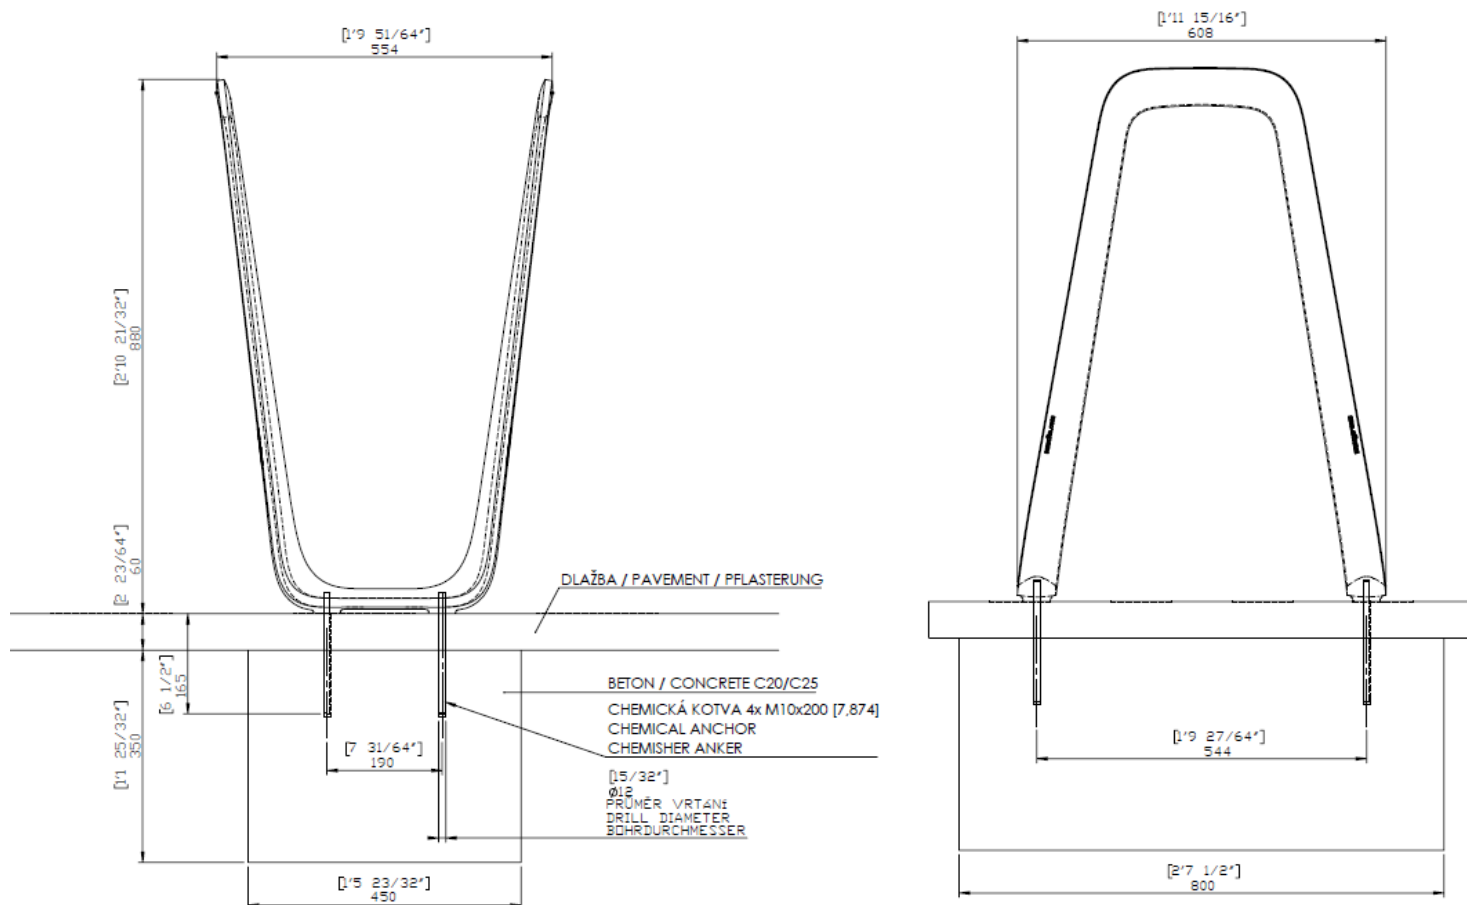

Elk sykkelstativ

Skulpturelle former og praktisk parkering for max tre sykler. Grunnformen er enkel, lukket loop, men med raffinerte detaljer som kantet profil. Produsert i resirkulert og resirkulerbart aluminium. Forankres på betongfundament med gjengestenger og kjemisk anker.

Design: David Karásek, Viktor Šašinka Produsent: mmcité

Produktnr.:

75000017570

75000017575

Elk sykkelstativ, for maks 3 stk sykler.

Elk110 sykkelstativ, aluminium, uten pulverlakkering

Elk110 sykkelstativ, aluminium, pulverlakkert