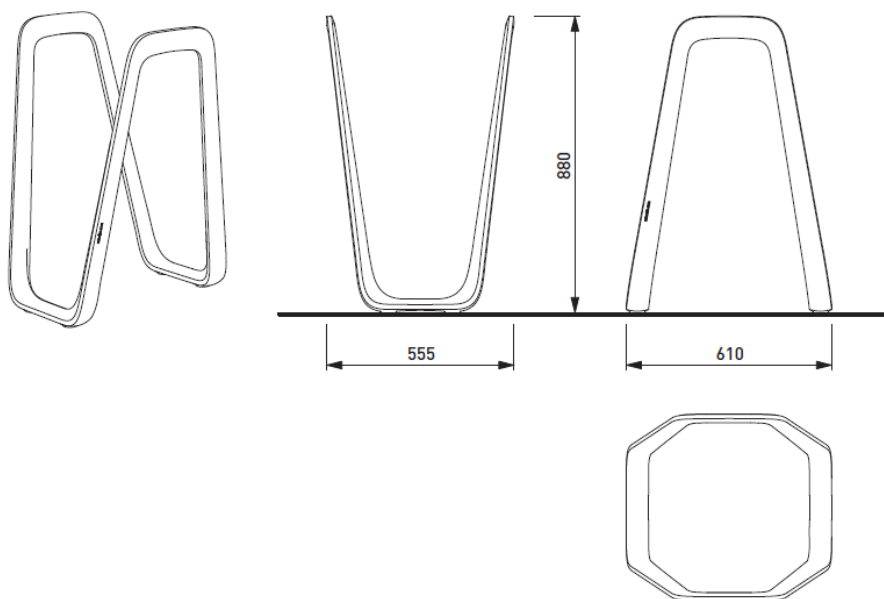

Elk sykkelstativ

Skulpturelle former og praktisk parkering for maks tre sykler. Grunnformen er enkel, lukket loop, men med raffinerte detaljer som kantet profil. Produsert i gjenvunnet og gjenvinnbart aluminiumslegering. Forankres på betongfundament med gjengestenger og kjemisk anker.

Design: David Karásek, Viktor Šašinka Produsent: mmcity

Produktnr.: Elk sykkelstativ, for maks 3 stk sykler.

75000017570 Elk110 sykkelstativ, aluminium, uten pulverlakkering

75000017575 Elk110 sykkelstativ, aluminium, pulverlakkert