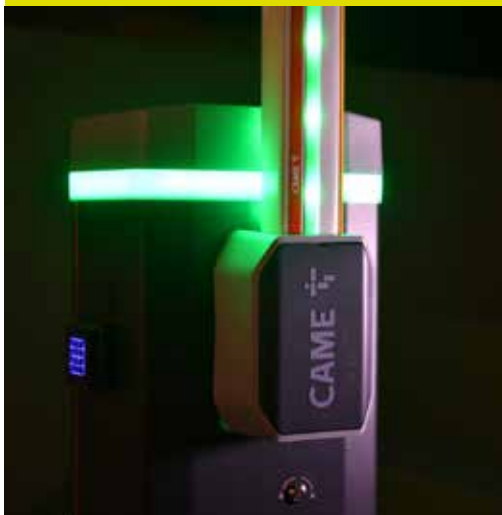

Came Gard 4 og 8, elektriske bommer

Bommene egner seg veldig bra i boligområder, borettslag, hyttefelt, industri- og havneområder og andre steder man trenger gode løsninger for regulering av trafikken.

Bommene kan utstyres med ulike former for styring, som f.eks åpning og lukking ved hjelp av mobiltelefon, fjernkontroller, følere i veibanen osv.

Sikkerhetspullert

Vår pullert er laget for å være støtsikker. Pullerten brukes til å hemme tilgang og derfor opprettholde sikkerheten.