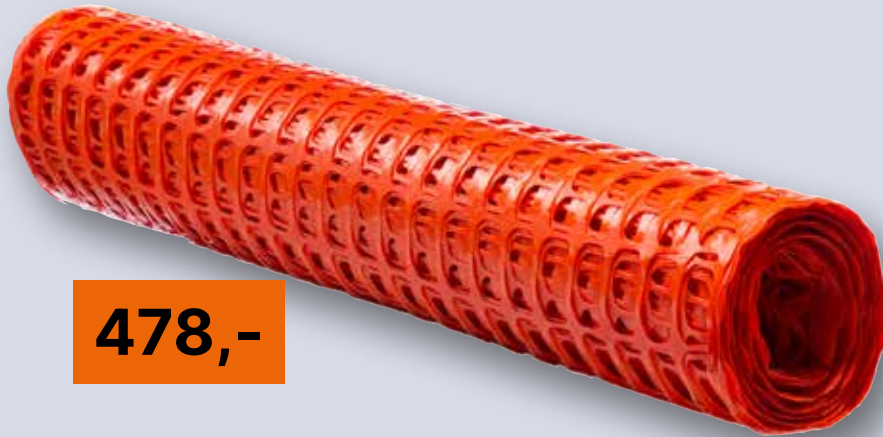

478,-

Plastnett

Produkt	Varenummer	
1 x 50 meter, 140 gram	41311010010	478,-

Kjetting og skjøteledd

Benyttes til markering og leding i ulik sammenheng. Kan ikke benyttes på offentlig veg

Plastkjetting, 6 mm, gul/sort, 25 meter

V.NR. 41514000600 **29,-**

Skjøteledd, for plastkjetting, 6 mm, gul/sort

V.NR. 415140006002 **42,-**

Plastkjetting, 8 mm, gul/sort, 25 meter

V.NR. 41514000800 **46,-**

Plastkjetting, 6 mm, rød/hvit, 25 meter

V.NR. 41514000601 **29,-**

Skjøteledd, for plastkjetting, 6 mm, rød/hvit

V.NR. 415140006003 **42,-**

Plastkjetting, 8 mm, rød/hvit, 25 meter

V.NR. 41514000801 **46,-**

Pris pr meter (selges i pakker a 25 meter)