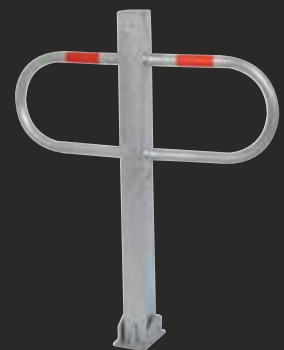

Betongkantstein

Spikma betongkantstein gir deg en rimelig og pen avgrensning av uteområdene.

Den finnes i mange varianter med forskjellige kurver, vinkler, høyder og lengder.

Leveres ferdig med spiker for enkel festing til underlaget

Enkelt å skifte ut enkeltsteiner ved brøyteskader og lignende

Vi har lager flere steder i Norge

3.200,-

Parkeringsbøyle

Parkeringsbøylene er ideell for både utendørs og innendørs parkering, og sikrer parkeringsplassen mot bruk av uvedkommende.

Total bredde: Ca 800 mm

Høyde: 900 mm

V.NR. 51520200200

I nærheten av deg!

Vi har avdelinger i hele Norge med høyt kvalifisert personell, som står klare til å hjelpe deg.

Vingrom

Gardermoen

Oslo